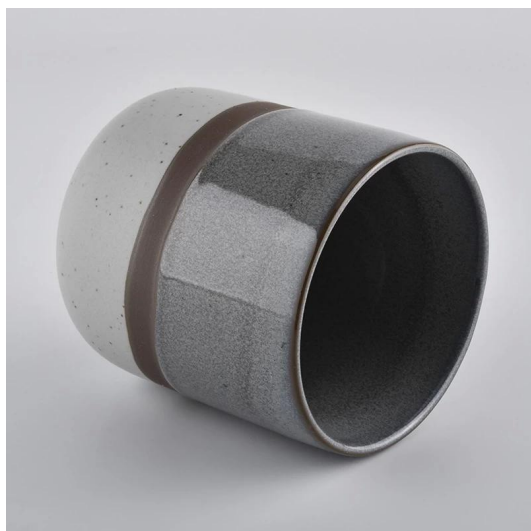

Consapevolezza del design della cerimonia

- . Ha vinto il premio "Made in China"
- . Ha ricevuto una fragranza NEST davvero ammirevole
- . Amico o relazione d'affari
- . Relax e vita romantica

Il design flessibile delle dimensioni consente al tuo mercato di crescere rapidamente

N. articolo: SGXYT19120930
Diametro superiore: 88mm
Diametro inferiore: 88 mm
Altezza: 101 mm
Peso: 381 g
Capacità: 422 ml

Disponibili design personalizzati e diverse dimensioni

Con il nostro forte supporto, i nostri clienti stanno crescendo rapidamente, dai piccoli laboratori ai leader del settore.