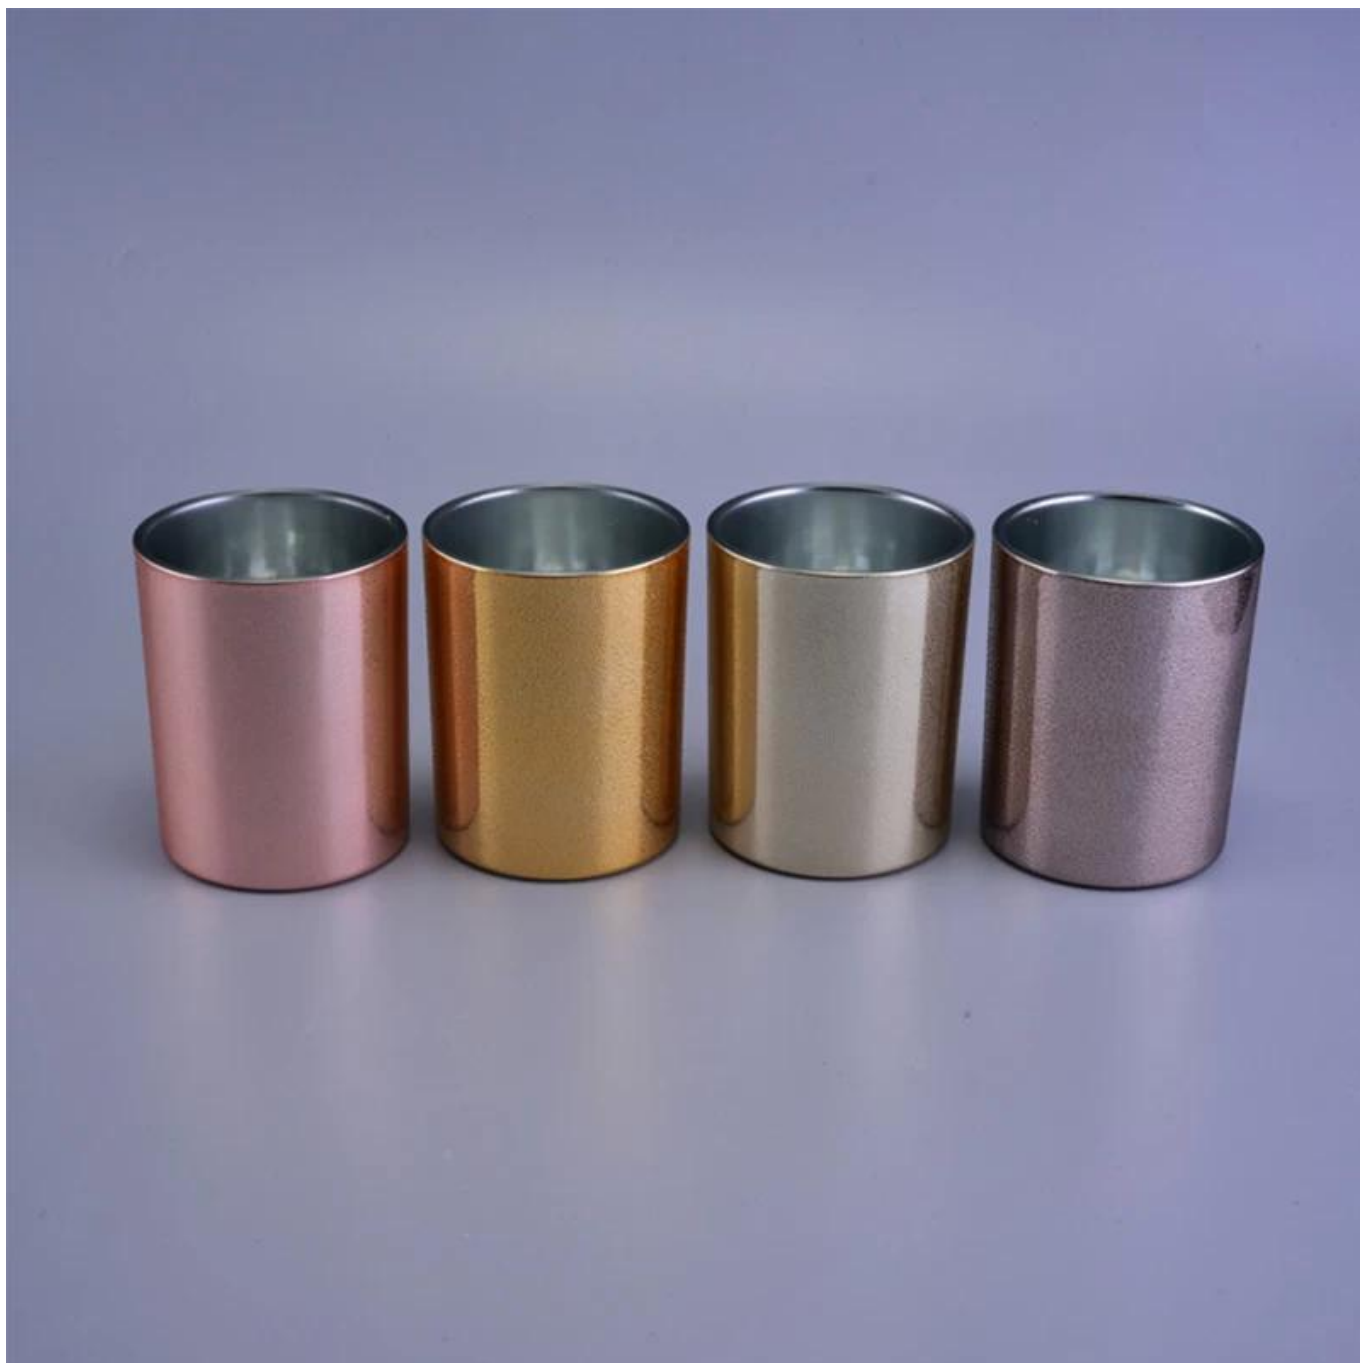

Contattaci

Se sei interessato a questi prodotti, richiedi subito.

O inviato più dettagli alla mia email, risponderà non appena lo vedo.

E-mail: sales35@sunnyglassware.com

Skype: sunnyglassware033

Mobile (What's app ID): + 86 137 1381 4226

Office & Sample Room

[Shenzhen Sunshine Glass Products Co., Ltd](#) È stato istituito nel 1992. Siamo stati in questo campo per più di 20 anni, come