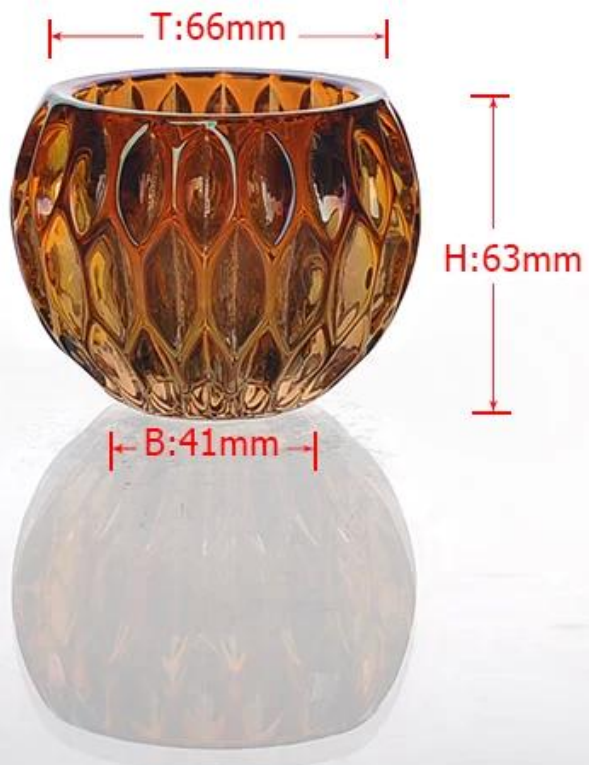

Product detail:

Articolo no	SGLYP15010508
Materiale	Alta vetro bianco
Mestiere	Stampa della macchina
Campioni tempo	1. 5 giorni se all'uscita forma e le dimensioni del vetro 2. 15 giorni, se necessario nuova forma o le dimensioni di vetro
Imballaggio	Imballaggio normale, 24 o 36pcs in scatola dell'esportazione, scatola di cartone con divisore
Capacità di prodotto	500.000 ~ 1.000.000 pezzi al mese
Tempi di consegna	Entro 35 giorni dopo il campione e l'ordine confermato
Termini di pagamento	Deposito di 30% da T / T in anticipo e l'equilibrio contro la copia di B / L
Spedizione	Dal mare, da aria, da espresso e il vostro agente di trasporto è accettabile
Caratteristiche del prodotto	1. Adatto per uso in pub, hotel, ristoranti, casa, ecc 2. professionale Q / C per il controllo qualità 3. Prezzo competitivo e qualità 4. Incontra FDA prova e commestibile
Per le vostre scelte	1. Qualsiasi stampa di marchio sul corpo di vetro Colore 2.Any verniciato, gelo, placca, carver laser modello per la finitura 3. Pacchetto speciale come termoretraibile, confezione di colore, bianco regalo etc 4. Aprire nuovo stampo per il vetro, legno, plastica o metallo come ti piace 5. Diverse dimensioni e forme soddisfare le vostre esigenze

Product show:

T:66mm

H:63mm

B:41mm

Related products:

Colore supporto di pittura di candela

Portacandele spruzzato

Certification: