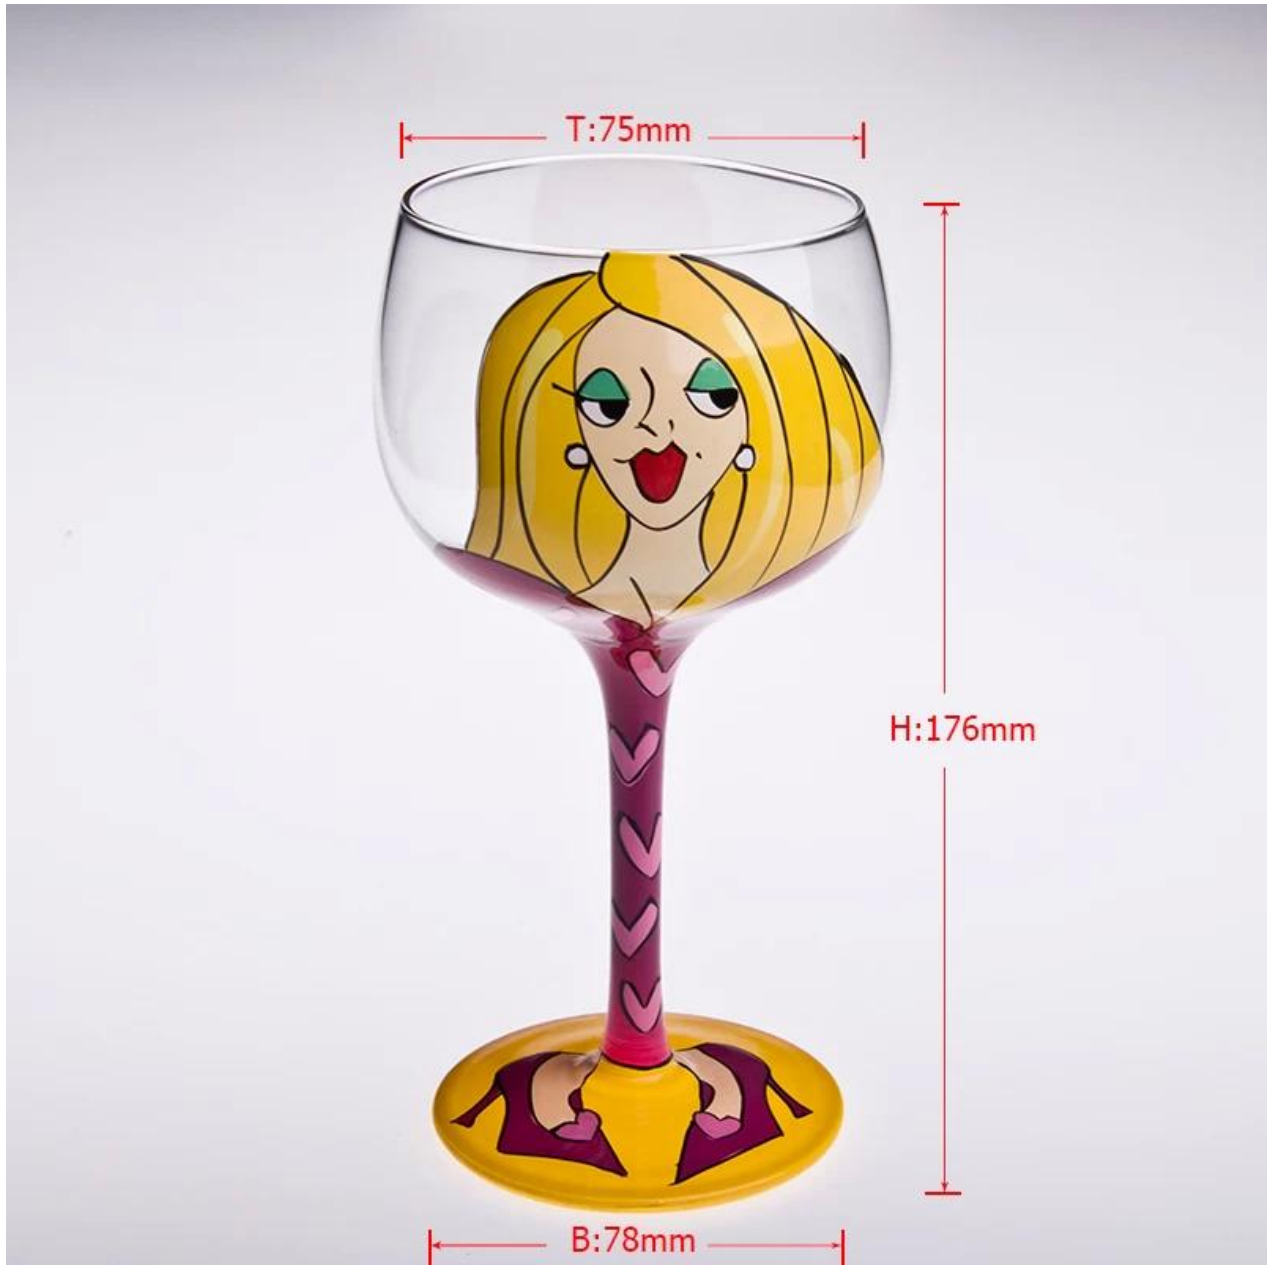

Product detail:

Point n °	SGCX70
Matériel	Haute verre blanc
Couleur	Clair
Artisanat	Fabriqué par l'homme
Les échantillons temps	1. 5 jours si la sortie en forme et la taille de verre 2. 15 jours si besoin nouvelle forme ou la taille de verre
Emballage	Emballage normal, 24or 36pcs dans le carton d'exportation, carton avec du carton diviseur
Capacité du produit	500.000 ~ 1.000.000 pièces par mois
Délai de livraison	Dans les 35 jours après l'échantillon et l'ordre confirmé
Les modalités de paiement	Dépôt de 30% par T / T à l'avance et l'équilibre contre la copie de B / L
Expédition	Par la mer, par air, par Express et votre agent maritime est acceptable
Caractéristiques du produit	1. fait main 2. Convient pour utilisation en pub, hôtel, restaurants, hôtel, etc. 3. Professional Q / C pour le contrôle de la qualité 4. prix compétitifs et de qualité 5. Rencontre avec la FDA essai et de qualité alimentaire
Pour vos choix	1. Tout Impression du logo sur le corps en verre 2. Toute couleur peint, gel, galvanoplastie, modèle sculpteur laser pour la finition 3. package spécial comme film rétractable, boîte de cadeau de couleur, boîte cadeau blanche etc 4. Ouvrir un nouveau moule pour le verre, le bois, le plastique ou le métal que vous le souhaitez 5. taille et de formes différentes répondent à vos besoins

Product show:

peint verre de margarita à la main

peint verre de martini à la main

A banner with a green background featuring leaf patterns. On the left, there is a logo consisting of a stylized green 'S' above the word 'SUNNY' in a grey box. To the right of the logo, the text 'Company show:' is written in a blue, outlined font.