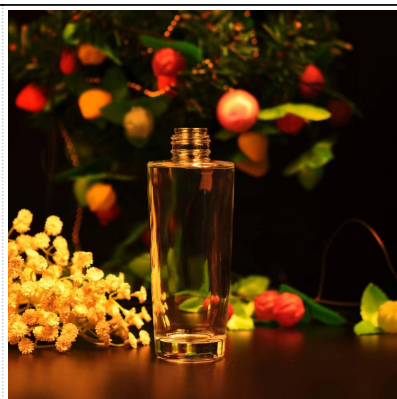

bouteilles de parfum de cristal gros

Product Details

	Nom de l'article	bouteilles de parfum de cristal gros
	Article n °	SGJX15072801
	Taille	T: 15mm * B: 23mm * H: 90mm
	Capacité / Poids	30ml / 65g
	Temps d'échantillonnage	1,5 jours si au existent forme et la taille des produits 2,15 jours si besoin d'une nouvelle forme et la taille des produits
	Emballage	72pcs normales d'emballage de sécurité / 144pcs etc. grand carton avec séparateur d'oeuf
	MOQ	10000pcs
	Heure de livraison	Dans les 35 jours après l'ordre confirmé
	Modalités de paiement	Dépôt de 30% par T / T à l'avance, l'équilibre après avoir montré la copie de B / L
	Caractéristique du produit	1.Highquality et les prix compétitifs 2.Meet FDA, SGS, le test de LFGB etc. 3.Eco-friendly 4. Largement appliquer au mariage, fête, la maison, un bar et des soins de personer etc. 5.Machine fait

More Product Pictures

Similar Products Link

Office & Sample Room

Factory Show

Spray colour

Pour plus d'information, s'il vous plaît visitez notre site Web: www.okcandle.com