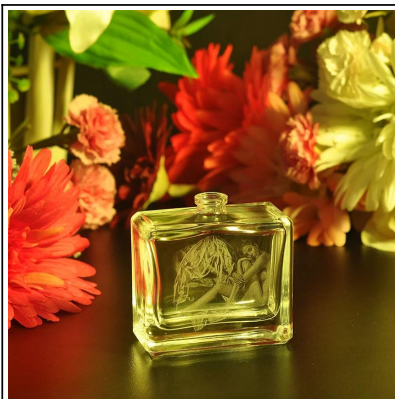

bouteilles de parfum de cristal gros

Product Details

	Nom de l'article	bouteilles de parfum de cristal gros
	Article n °	SGJX15072801
	Taille	T: 15mm * B: 23mm * H: 90mm
	Capacité / Poids	30ml / 65g
	Temps d'échantillonnage	1,5 jours si au existent forme et la taille des produits 2,15 jours si besoin d'une nouvelle forme et la taille des produits
	Emballage	72pcs normales d'emballage de sécurité / 144pcs etc. grand carton avec séparateur d'oeuf
	MOQ	10000pcs
	Heure de livraison	Dans les 35 jours après l'ordre confirmé
	Modalités de paiement	Dépôt de 30% par T / T à l'avance, l'équilibre après avoir montré la copie de B / L
	Caractéristique du produit	1.Highquality et les prix compétitifs 2.Meet FDA, SGS, le test de LFGB etc. 3.Eco-friendly 4. Largement appliquer au mariage, fête, la maison, un bar et des soins de personer etc. 5.Machine fait

More Product Pictures

Similar Products Link

Office & Sample Room

Factory Show

Spray colour

Pour plus d'information, s'il vous plaît visitez notre site Web: www.okcandle.com