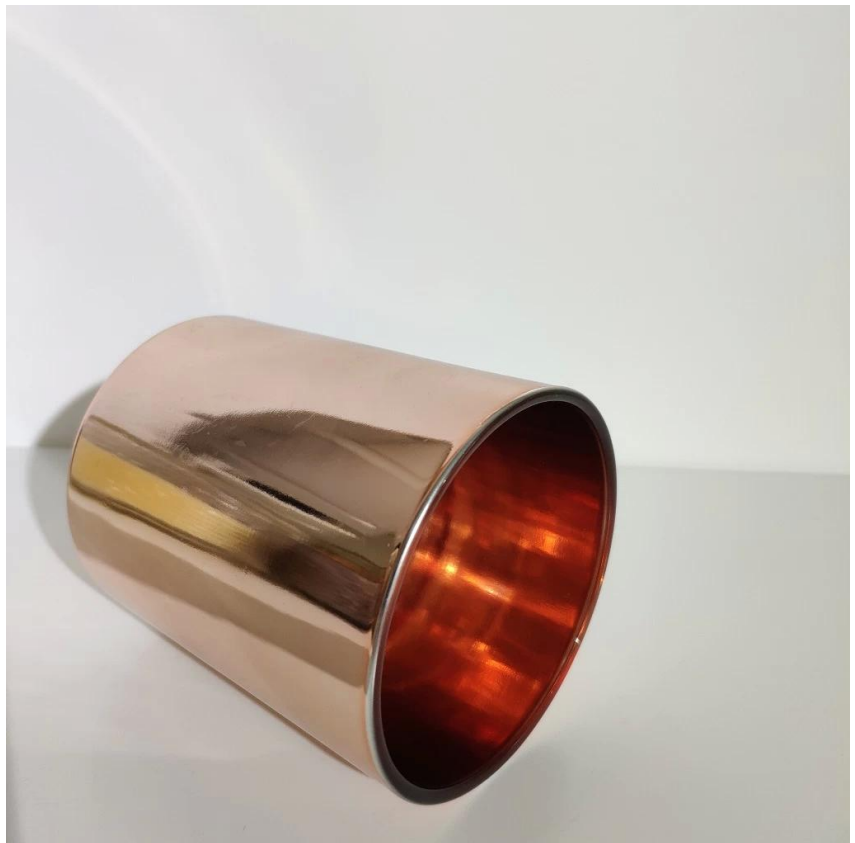

### Conception de taille flexible peut rapidement augmenter votre marché

Corps:  
Diamètre supérieur: 105mm  
Diamètre inférieur: 105mm  
Hauteur: 100mm  
Poids: 590g  
Capacité: 567ml

Couvercle:  
Diamètre: 105mm  
Hauteur: 75mm  
Poids: 215g

### caractéristiques du produit

1. Bouteille de parfum en verre de décoration à la maison de haute qualité.
2. Convient pour une utilisation dans un hôtel, un mariage, etc.
3. Découvrez les caractéristiques du produit de test ASTM.