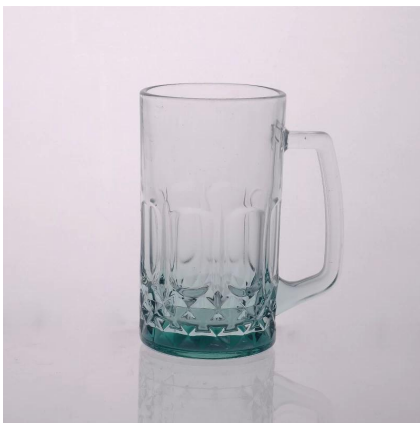

bouteilles en verre de whisky

Product Details

Aucune itme	SGJD15060512
Taille	* 47 * 200mm 96x96
Capacité	881ml
Matériel	Hight verre blanc
Artisanat	Machine
Échantillon	7 jours
Conditions de règlement	Dépôt de 30% par T / T à l'avance et le solde après montrant copie de L / C
Certification	La salubrité des aliments, test de Lave-vaisselle, la FDA, LFGB
Pour votre choix	<ol style="list-style-type: none">1, de préférence l'impression de logo sur le corps de verre2, de préférence de couleur peinte, givré, la galvanoplastie, logo laser pour la finition3, emballage spécial comme pellicule rétractable, boîte-cadeau de couleur, boîte blanche, etc.4, de préférence forme, la taille répondre à votre besoin

More Product Pictures

Similar Products Link

[chope de bière en relief](#)

[18 onces chope de bière en verre](#)

[verre tasse de lait avec photo](#)

Office & Sample Room

Factory Show

Les caractéristiques de mois en verre soufflé