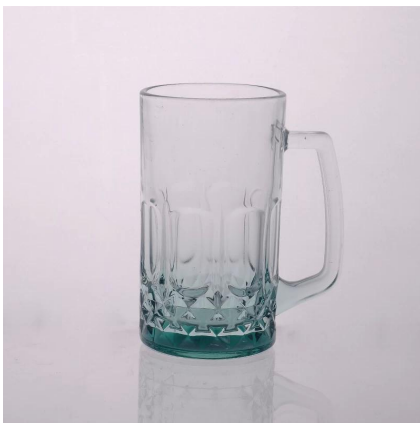

whisky verre à boire

Product Details

	Aucune itme	SGJD15060509
	Taille	90 * 90mm * 57x57
	Capacité	282ml
	Matériel	Hight verre blanc
	Artisanat	Pressé machine
	Échantillon	7 jours
	Conditions de règlement	Dépôt de 30% par T / T à l'avance et le solde après montrant copie de L / C
	Certification	La salubrité des aliments, test de Lave-vaisselle, la FDA, LFGB
	Pour votre choix	1, de préférence l'impression de logo sur le corps de verre 2, de préférence de couleur peinte, givré, la galvanoplastie, logo laser pour la finition 3, emballage spécial comme pellicule rétractable, boîte-cadeau de couleur, boîte blanche, etc. 4, de préférence forme, la taille répondre à votre besoin

More Product Pictures

Similar Products Link

[chope de bière en relief](#)

[18 onces chope de bière en verre](#)

[verre tasse de lait avec photo](#)

Office & Sample Room

Factory Show

Les caractéristiques de mois en verre soufflé