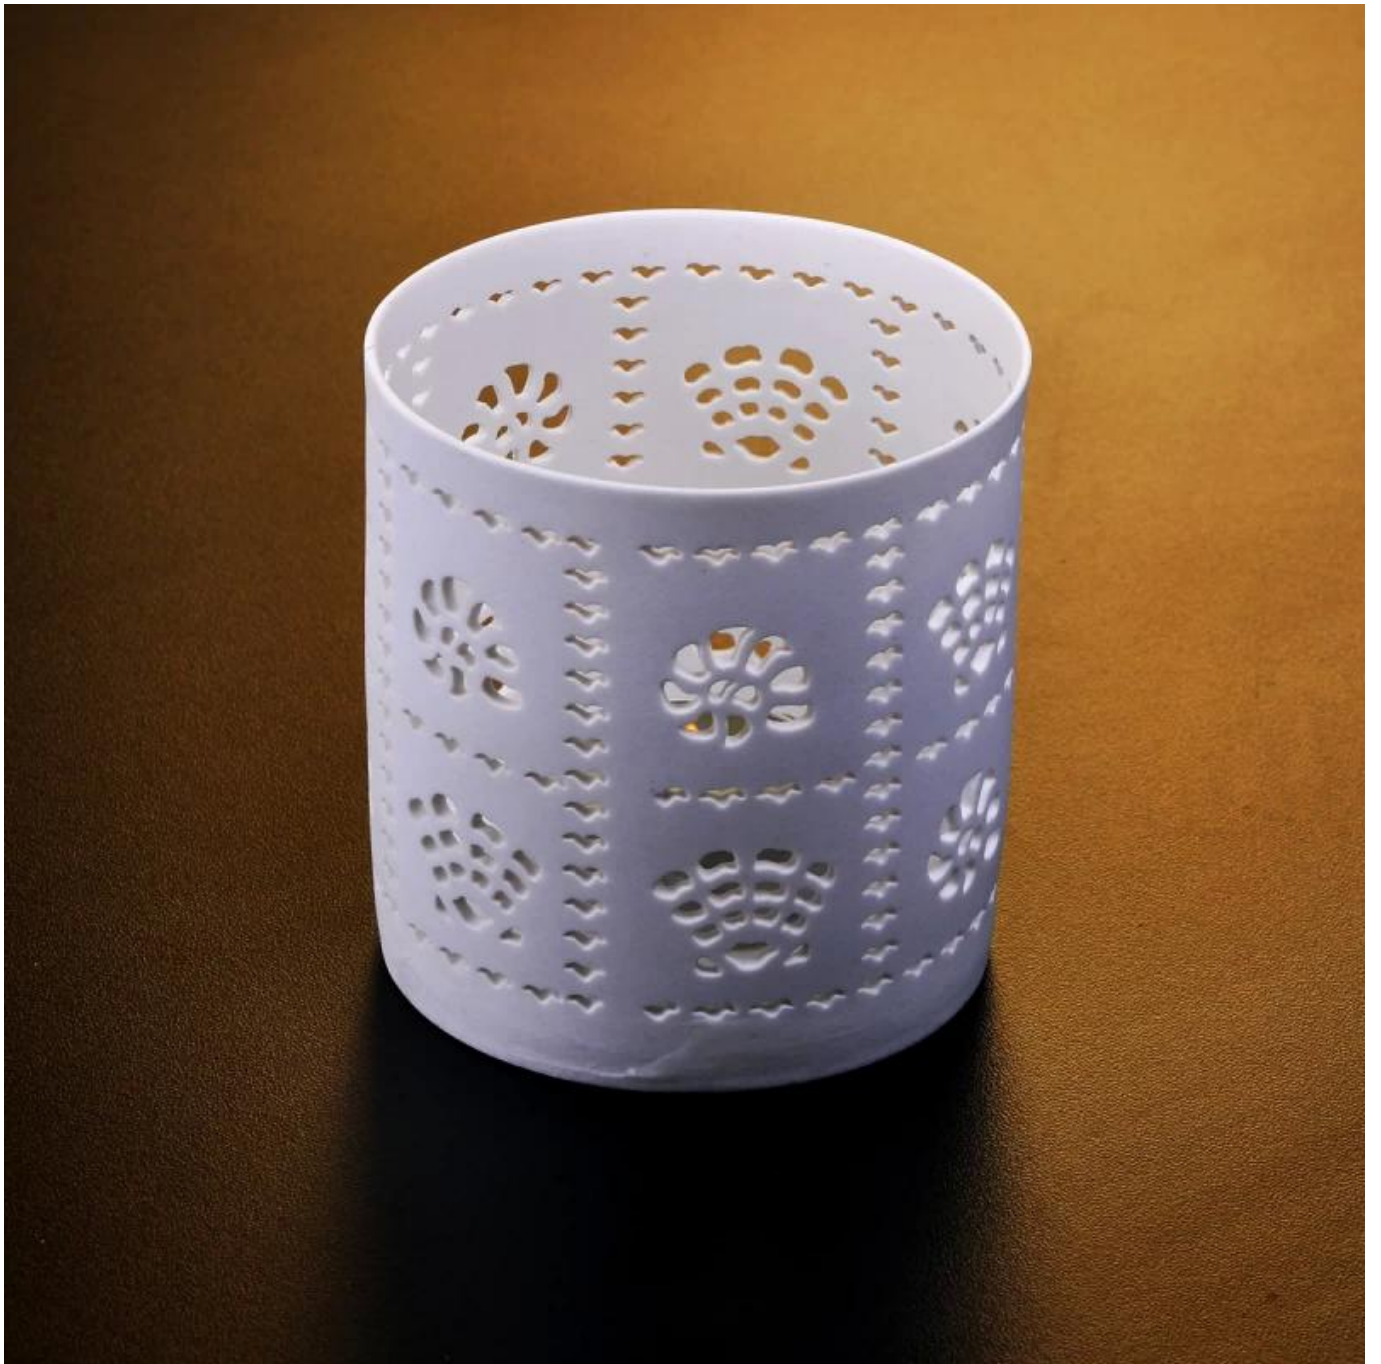

Votive bougeoir en céramique

Product Details

	Nom de l'article	Votive bougeoir en céramique
	Article n °	SGJH008
	Taille	T: 80mm * B: 76mm * H: 82mm
	Marque	Ensoleillé Verrerie
	Temps d'échantillonnage	1,5 jours si au existent forme et la taille des produits 2,15 jours si besoin d'une nouvelle forme et la taille des produits
	Emballage	Emballage normal de sécurité 24pcs / 36pcs / 48pcs etc. par carton d'exportation avec séparateur d'oeuf
	MOQ	5000pcs
	Délai de livraison	Dans les 35 jours après l'ordre confirmé
	Modalités de paiement	Dépôt de 30% par T / T à l'avance, l'équilibre après avoir montré la copie de B / L
	Caractéristique du produit	1.Highquality et les prix compétitifs 2.Meet FDA, SGS, le test de LFGB etc. 3.Eco-friendly 4. Largement appliquer au mariage, fête, la maison, bar, etc. 5.Machine fait

More Product Pictures

T:80mm

H:82mm

B:76mm

Similar Products Link

Office & Sample Room

Factory Show

Spray colour