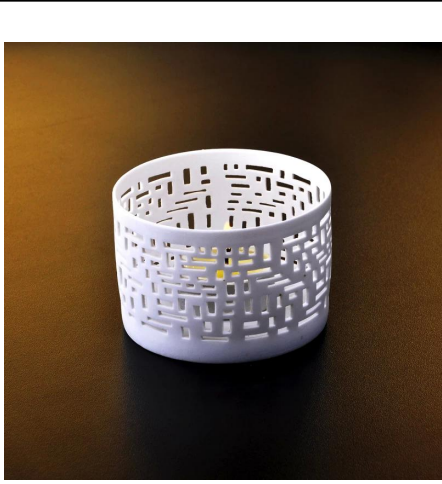

Votive bougeoir en céramique

Product Details

	Nom de l'article	Votive bougeoir en céramique
	Article n °	SGJH008
	Taille	T: 80mm * B: 76mm * H: 82mm
	Marque	Ensoleillé Verrerie
	Temps d'échantillonnage	1,5 jours si au existent forme et la taille des produits 2,15 jours si besoin d'une nouvelle forme et la taille des produits
	Emballage	Emballage normal de sécurité 24pcs / 36pcs / 48pcs etc. par carton d'exportation avec séparateur d'oeuf
	MOQ	5000pcs
	Délai de livraison	Dans les 35 jours après l'ordre confirmé
	Modalités de paiement	Dépôt de 30% par T / T à l'avance, l'équilibre après avoir montré la copie de B / L
	Caractéristique du produit	1.Highquality et les prix compétitifs 2.Meet FDA, SGS, le test de LFGB etc. 3.Eco-friendly 4. Largement appliquer au mariage, fête, la maison, bar, etc. 5.Machine fait

More Product Pictures

T:80mm

H:82mm

B:76mm

Similar Products Link

Office & Sample Room

Factory Show

Spray colour