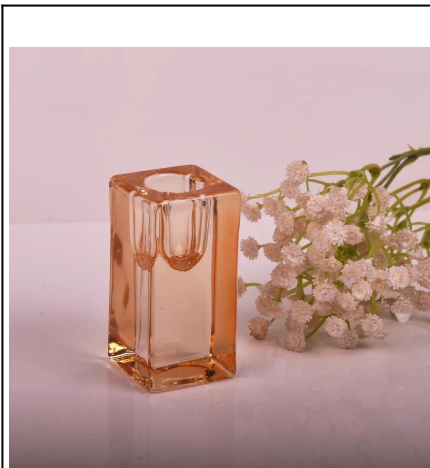

### Product Details

	ITME NO.	SGML15112605
	Taille	T: 95mm; B: 95mm; H: 93mm; W: 267g
	Artisanat	Machjine fait
	Fonctionnalité	Eco-friendly, résistant à la chaleur
	Matériel	Verre
	Échantillon	1.5-7days si au existent forme ou la taille des produits; 2,15 jours si besoin d'une nouvelle forme ou la taille des produits
	Conditions de règlement	Dépôt de 30% par T / T à l'avance et l'équilibre contre la copie de B / L
	Certification	ASTM; ISO9001
	Pour votre choix	1, de préférence l'impression de logo disponible 2, de préférence de couleur peinte, givré, la galvanoplastie, logo laser pour la finition sont disponibles 3, emballage spécial comme pellicule rétractable, boîte-cadeau de couleur, boîte blanche ou l'emballage de sécurité normale sont disponibles 4, une forme quelconque, réunion de la taille de votre besoin

### More Product Pictures

[Similar Products Link](#)

Office & Sample Room

Factory Show