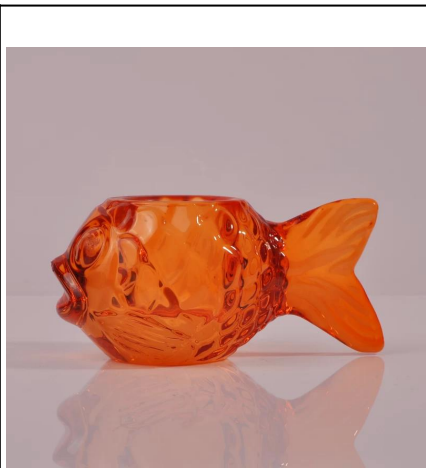

[Similar Products Link](#)