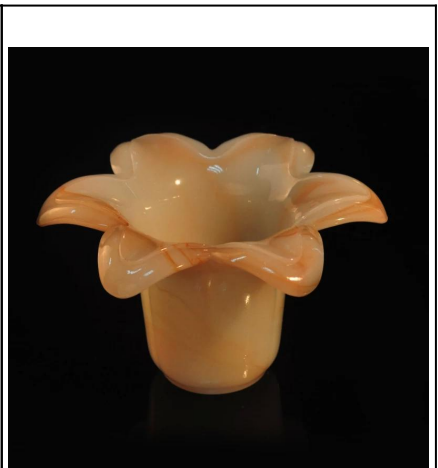

### Product Details

	ITME NO.	SGML15112605
	Taille	T: 95mm; B: 95mm; H: 93mm; W: 267g
	Artisanat	Machjine fait
	Fonctionnalité	Eco-friendly, résistant à la chaleur
	Matériel	Verre
	Échantillon	1.5-7days si au existent forme ou la taille des produits; 2,15 jours si besoin d'une nouvelle forme ou la taille des produits
	Conditions de règlement	Dépôt de 30% par T / T à l'avance et l'équilibre contre la copie de B / L
	Certification	ASTM; ISO9001
	Pour votre choix	1, de préférence l'impression de logo disponible 2, de préférence de couleur peinte, givré, la galvanoplastie, logo laser pour la finition sont disponibles 3, emballage spécial comme pellicule rétractable, boîte-cadeau de couleur, boîte blanche ou l'emballage de sécurité normale sont disponibles 4, une forme quelconque, réunion de la taille de votre besoin

### More Product Pictures

[Similar Products Link](#)

Office & Sample Room

Factory Show