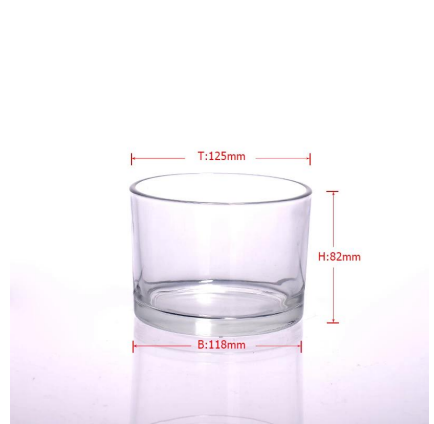

carré clair photophore en verre

Office & Sample Room