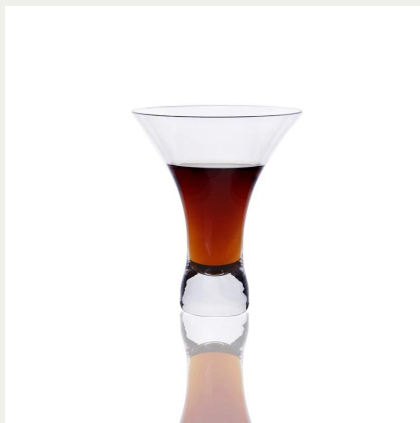

## Détails du produit:

Point n °	SGX1042
Matériel	Haute verre blanc
Couleur	Verre transparent
Processus	Verre soufflé
Les échantillons de temps	1. 5 jours si la sortie en forme et la taille du verre. 2. 15 jours si besoin d'une nouvelle forme ou la taille de verre.
Emballage	Emballage normal, 24or 36 pcs en carton d'exportation, carton avec du carton diviseur
Capacité du produit	500.000 ~ 1.000.000 pièces par mois
Délai de livraison	Dans les 35 jours après l'échantillon et l'ordre confirmé
Les modalités de paiement	Dépôt de 30% par T / T à l'avance et l'équilibre contre la copie de B / L
Expédition	Par la mer, par air, par Express et votre agent maritime est acceptable
Caractéristiques du produit	<ol style="list-style-type: none"><li>1. <b>Bouche en verre soufflé</b></li><li>2. Convient pour la famille et un restaurant utilisé etc</li><li>3. délicat, transparent et brillant</li><li>4. rencontrent CE &amp; amp; FDA &amp; amp; essai alimentaire</li></ol>
Pour vos choix	<ol style="list-style-type: none"><li>1. Tout Impression du logo sur le corps de verre.</li><li>2. Toute couleur peint, givré, la galvanoplastie, la gravure au laser pour une finition.</li><li>3. package spécial comme film rétractable, boîte de cadeau de couleur, boîte cadeau blanche etc.</li><li>4. Ouvrir un nouveau moule pour le verre, le bois, le plastique ou le métal que vous le souhaitez.</li><li>5 différentes tailles et formes répondent à vos besoins.</li></ol>

## La photo du produit:

**Produits associés:**

verres à vin de couleur

couleur claire verre de vin

verre soufflé de vin

**Société Show:**

Usine Show:

Pour plus d' **tasse verre** ou toute la verrerie  
s'il vous plaît visitez notre site Web: <http://www.okcandle.com/>  
Ou ici peut aider à vous en savez plus sur nous: **FAQ**