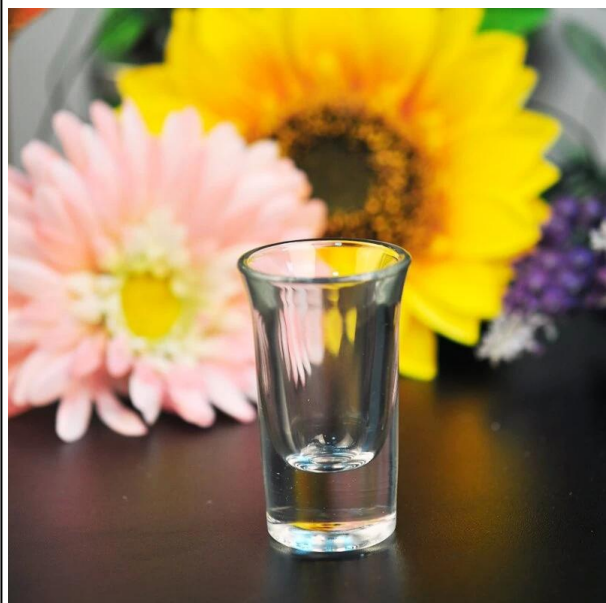

verres trempés forme

Product Details

Nom de l'article	verres trempés forme
Article n °	SGXC20015
Taille	T: 43mm * B: 31mm * H: 73mm
Capacité / Poids	119g / 28ml
Temps d'échantillonnage	1,5 jours si au existent forme et la taille des produits 2,15 jours si besoin d'une nouvelle forme et la taille des produits
Emballage	Emballage normal de sécurité 24pcs / 36pcs / 48pcs etc. par carton d'exportation avec séparateur d'oeuf
MOQ	10000pcs
Délai de livraison	Dans les 35 jours après l'ordre confirmé
Modalités de paiement	Dépôt de 30% par T / T à l'avance, l'équilibre après avoir montré la copie de B / L
Caractéristique du produit	1.Highquality et les prix compétitifs 2.Meet FDA, SGS, le test de LFGB etc. 3.Eco-friendly 4. Largement appliquer au mariage, fête, la maison, bar, etc. 5.Machine fait