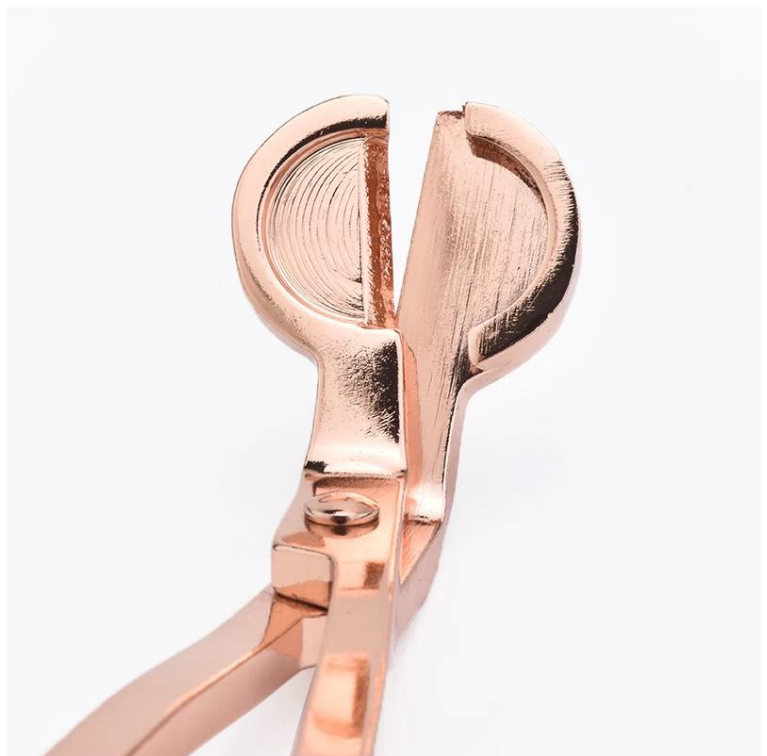

Sensibilisation à la conception de la cérémonie

- . Conçu par un professionnel primé en SG
- . A reçu un parfum NEST très admirable
- . Cadeau ami ou relation d'affaires
  - . Détente et vie romantique