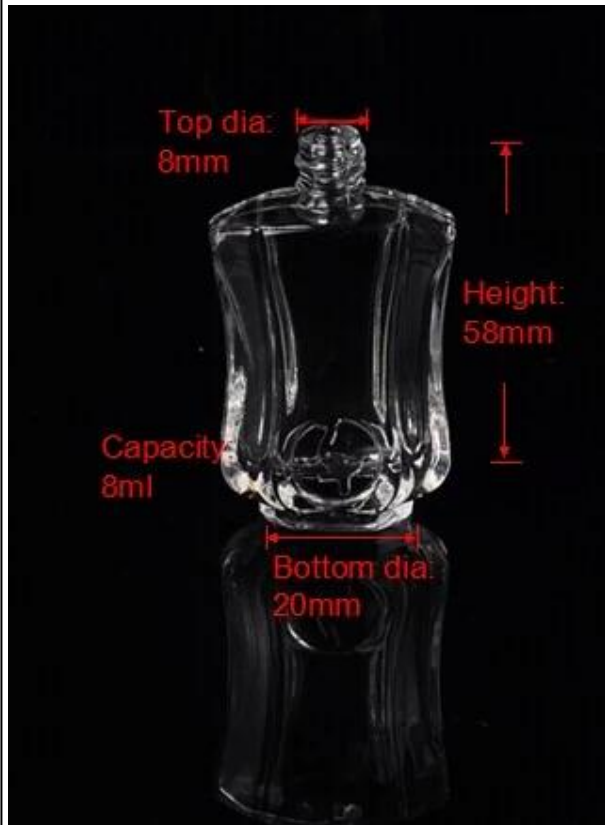

# rectangle de verre en forme de flacons de parfum usine

## Product Details

Nom de l'article	<a href="#">rectangle de verre en forme de flacons de parfum usine</a>
Article n °	SGJN15111106
Taille	T: 8mm * B: 20mm * H: 58mm
Capacité / Poids	26g / 8ml
Temps d'échantillonnage	1,5 jours si au existent forme et la taille des produits 2,15 jours si besoin d'une nouvelle forme et la taille des produits
Emballage	Emballage normal de sécurité 24pcs / 36pcs / 48pcs etc. par carton d'exportation avec séparateur d'oeuf
MOQ	100,000pcs
Heure de livraison	Dans les 35 jours après l'ordre confirmé
Modalités de paiement	Dépôt de 30% par T / T à l'avance, l'équilibre après avoir montré la copie de B / L
Caractéristique du produit	1.Highquality et les prix compétitifs 2.Meet FDA, SGS, le test de LFGB etc. 3.Eco-friendly 4. Largement appliquer au mariage, fête, la maison, bar, etc. 5.Machine fait