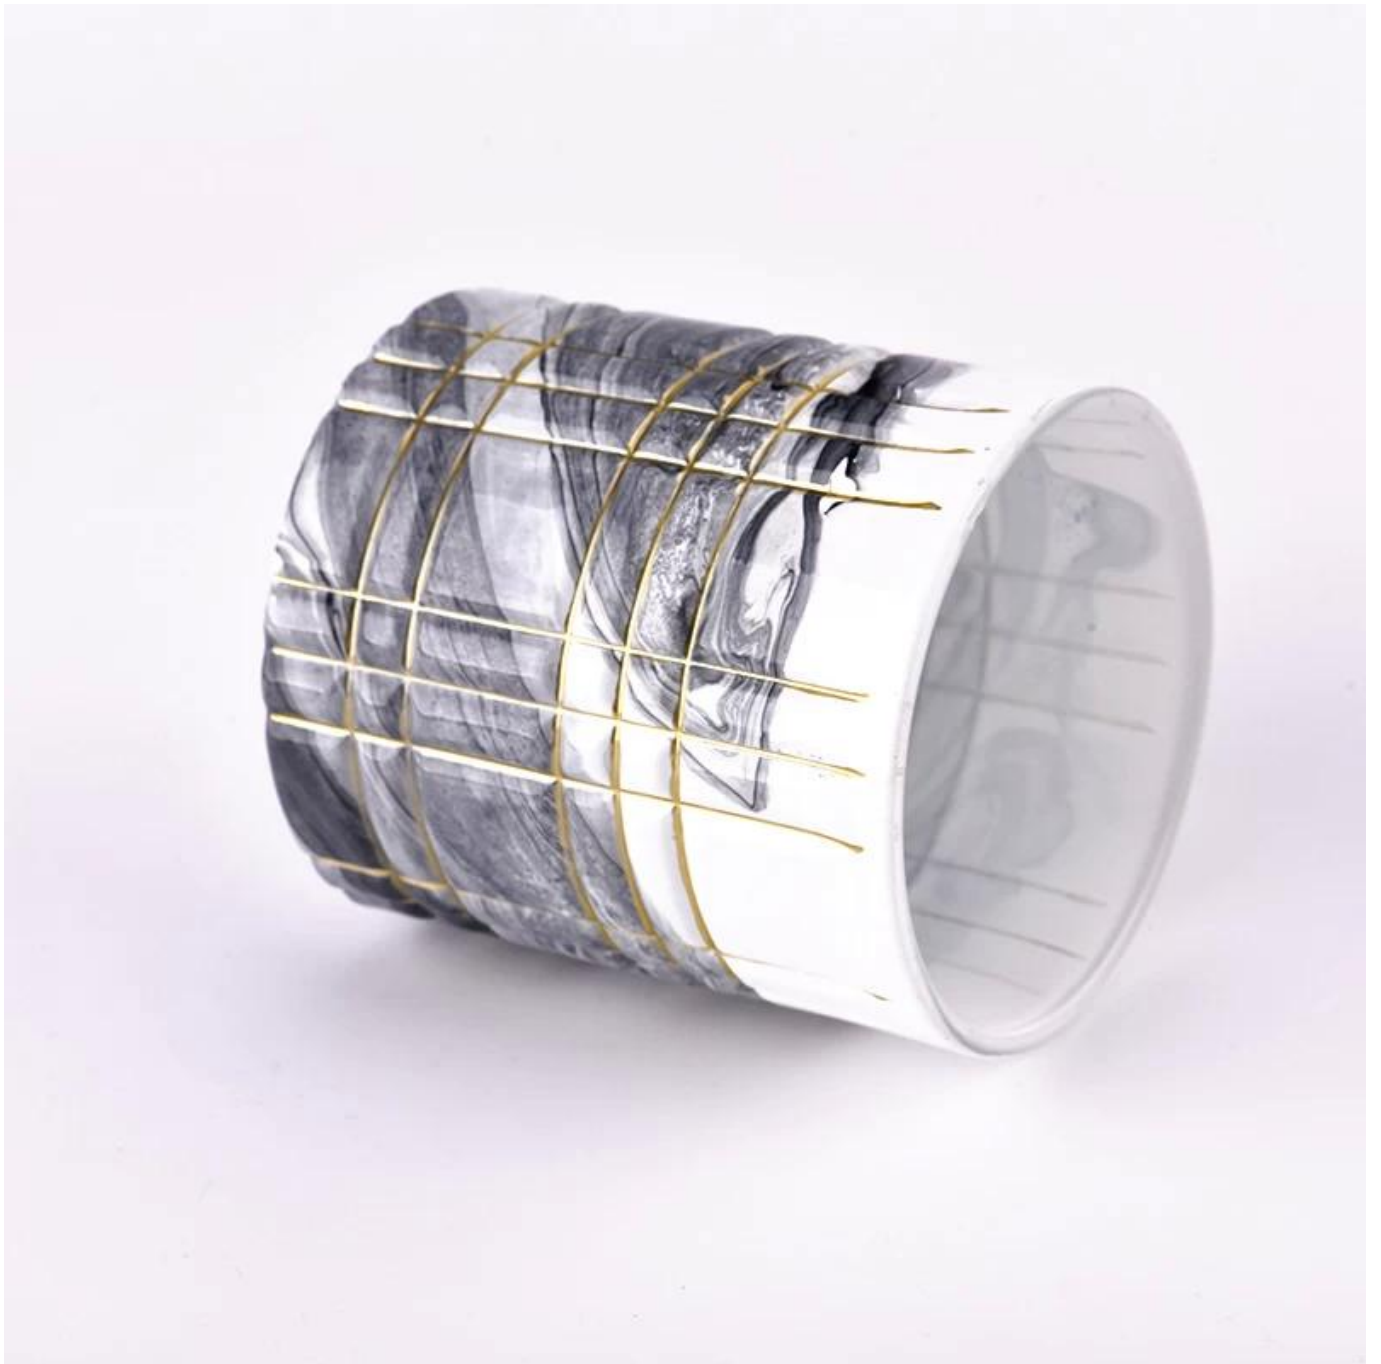

Goûter temps	1. 5 jours s'il y a une forme et une taille de verre 2. 15 jours, si vous avez besoin de nouvelles formes et tailles de verre
Mesure	Article: SGTC22111002 Top dia: 79 mm Diamètre inférieur: 76 mm Hauteur: 86 mm Poids: 278g Capacité: 280 ml
Emballage	Emballage normal, boîte cadeau individuelle, boîte en PVC, boîte de fenêtre, boîte de couleur, boîte blanche, etc.
Livraison temps	Dans les 35 jours suivant l'échantillon et la commande a confirmé
Paiement terme	30% de dépôt par t / t à l'avance et le solde contre la copie de B / L
Expédition	Par mer, par air, par Express et votre agent d'expédition est acceptable
Occasion d'utilisation	Décoration intérieure, décoration de mariage, faveurs de mariage, amélioration de la décoration