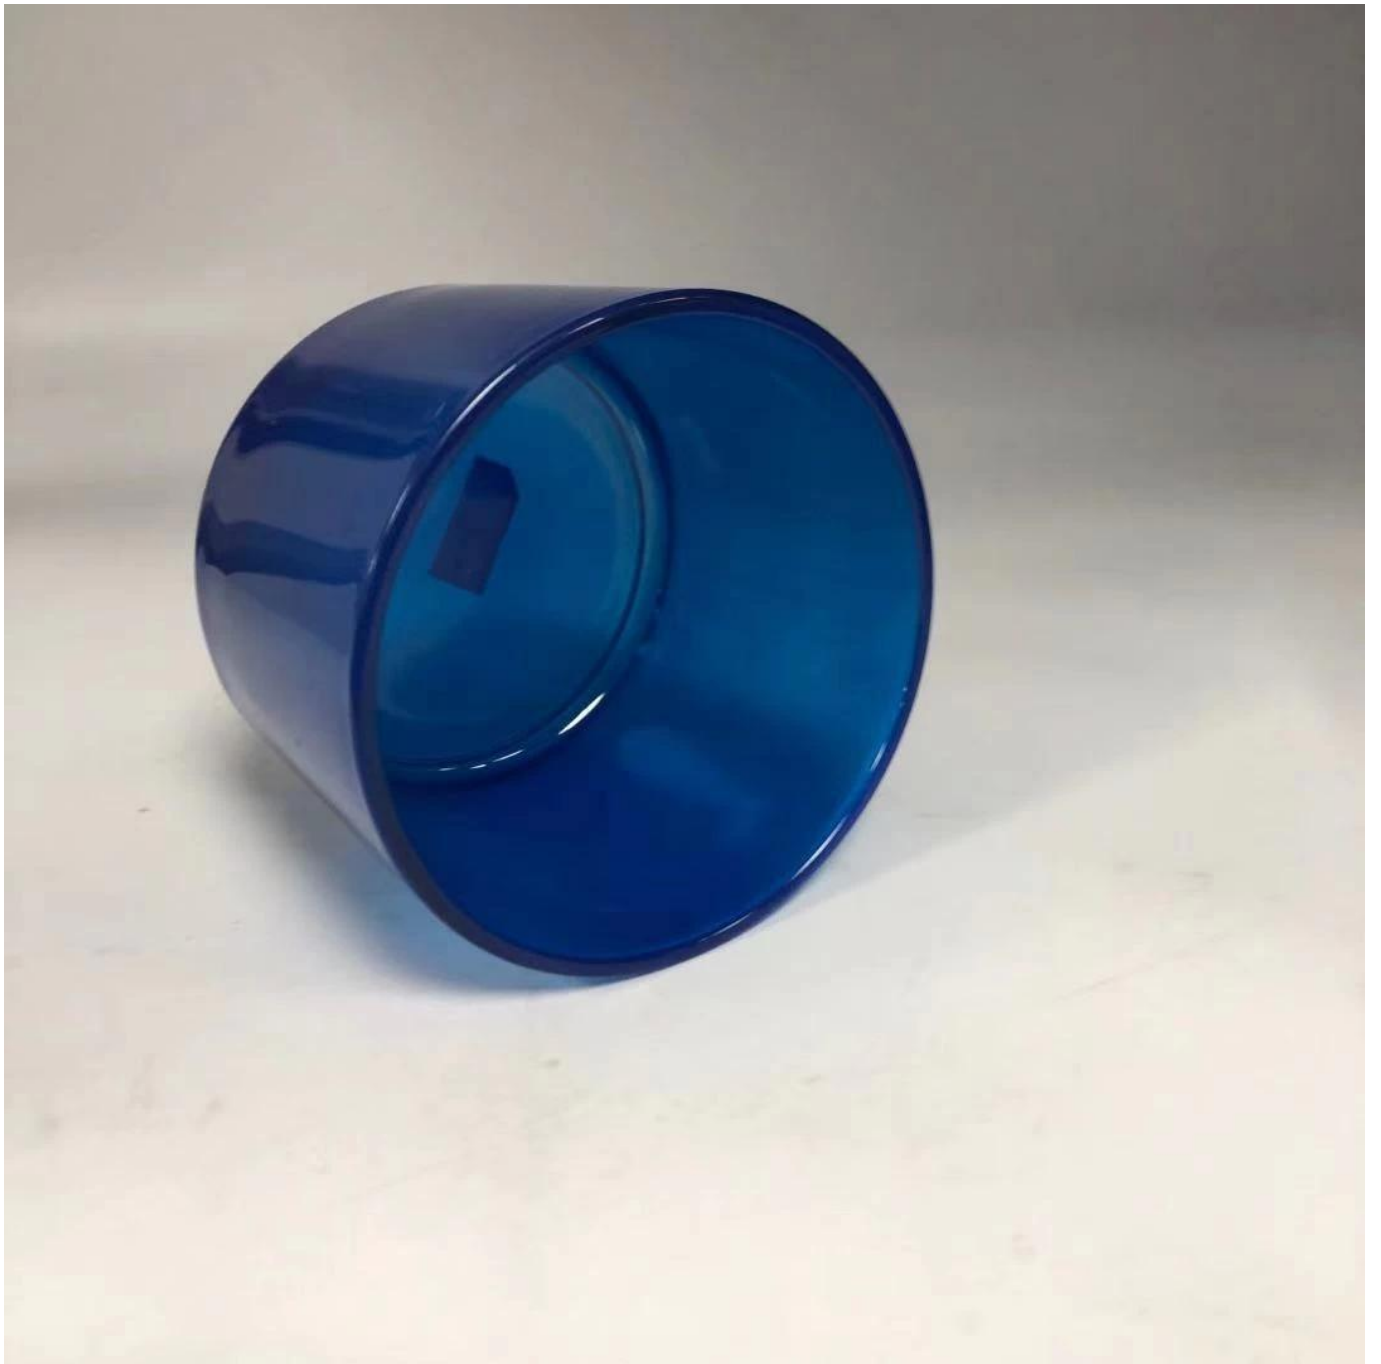

# pot de bougie en verre décoratif bleu marine

## Product Details

Numéro d'article	SG11080
Matériel	Matériau en verre blanc élevé
Processus	fait à la machine
Temps d'échantillons	1. 5 jours s'il existe une forme et une taille de verre 2. 15 jours si besoin d'une nouvelle forme ou taille de verre
Emballage	Emballage normal, 4 pièces dans la boîte intérieure, 48 pièces par carton
Capacité du produit	500,000 ~ 1,000,000 PCs par mois
Heure de livraison	Dans les 35 jours après l'échantillon et la commande confirmés
Modalités de paiement	Dépôt de 30% par T / T à l'avance et le solde contre la copie de B / L
Expédition	Par mer, par air, par Express et votre agent maritime est acceptable
caractéristiques du produit	1. Fabriqué à la machine <b>pot de bougies en verre votif</b> de haute qualité 2. Convient pour une utilisation dans l'hôtel, la maison, etc. 3. Il est écologique 4. Répondre au test ASMT
Pour vos choix	1. Différents modèles et tailles pour le choix 2. Toute couleur peinte, givre, galvanoplastie, traitement de découpeur au laser 3. Paquet spécial comme emballage rétractable, boîte-cadeau de couleur, boîte-cadeau blanche, etc. 4. Nous avons des travailleurs exclusifs pour le contrôle de la qualité 5. Nous avons un atelier et un entrepôt professionnels pour assurer le délai de livraison