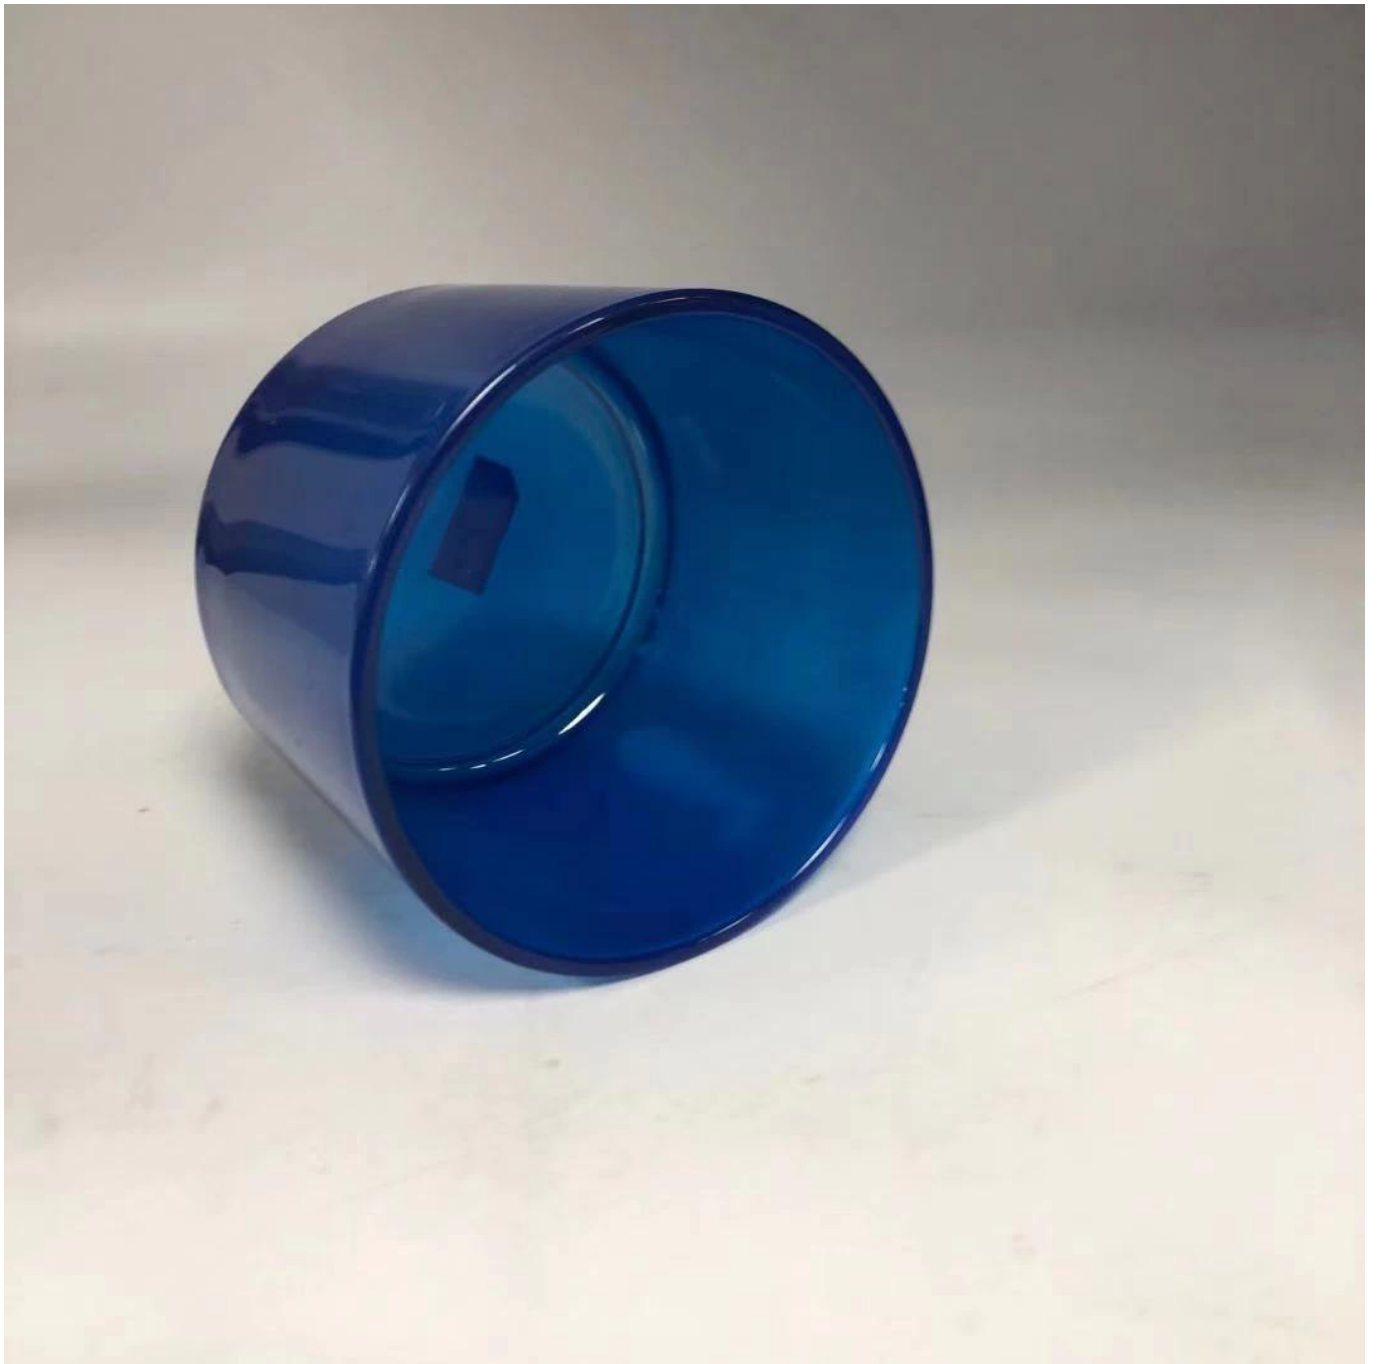

# Pot à bougie en verre bleu marine de 19 oz

## Product Details

Numéro d'article	SG1010
Matériel	Matériau en verre blanc élevé
Processus	fait à la machine
Temps d'échantillons	1. 5 jours s'il existe une forme et une taille de verre 2. 15 jours si besoin d'une nouvelle forme ou taille de verre
Emballage	Emballage normal, 4 pièces dans la boîte intérieure, 48 pièces par carton
Capacité du produit	500,000 ~ 1,000,000 PCs par mois
Heure de livraison	Dans les 35 jours après l'échantillon et la commande confirmés
Modalités de paiement	Dépôt de 30% par T / T à l'avance et le solde contre la copie de B / L
Expédition	Par mer, par air, par Express et votre agent maritime est acceptable
caractéristiques du produit	1. Fabriqué à la machine <b>pot de bougies en verre votif</b> de haute qualité 2. Convient pour une utilisation dans l'hôtel, la maison, etc. 3. Il est écologique 4. Répondre au test ASMT
Pour vos choix	1. Différents modèles et tailles pour le choix 2. Toute couleur peinte, givre, galvanoplastie, traitement de découpeur au laser 3. Paquet spécial comme emballage rétractable, boîte-cadeau de couleur, boîte-cadeau blanche etc. 4. Nous avons des travailleurs exclusifs pour le contrôle de la qualité 5. Nous avons un atelier et un entrepôt professionnels pour assurer le délai de livraison