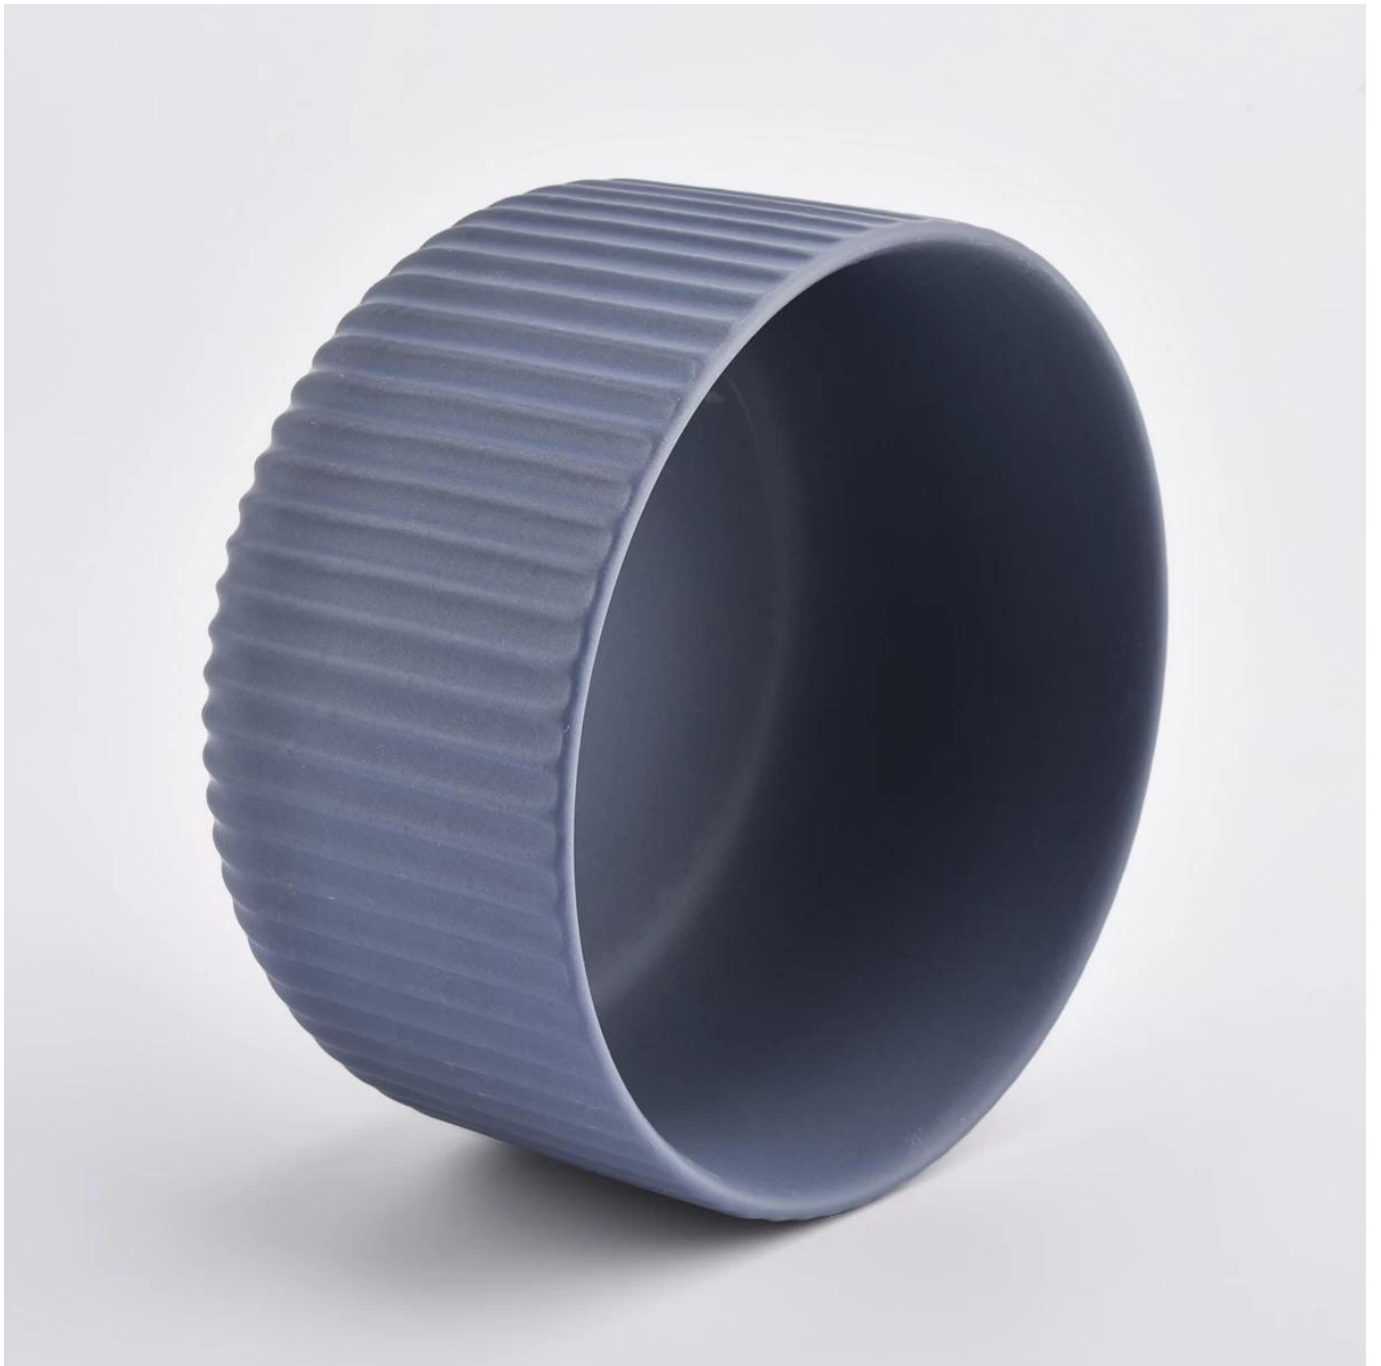

## Conteneur de bougie en céramique bleu mate avec des lignes

#### Product Details

nom du produit	Conteneur de bougie en céramique bleu mate avec des lignes
Article	Sgmk21032206

Couper	TOP DIA: 115 mm Bas DIA: 85 mm Hauteur: 65 mm Poids: 322 g Capacité: 440 ml
Capacité	Bougeoirs de différentes tailles, etc. Il est disponible
Temps d'échantillonnage	1,5 jours si la forme et la taille des produits existent 2,15 jours si vous avez besoin d'une nouvelle forme et de la taille des produits
paquet	Emballage régulier de sécurité 24 pièces / 36 pièces / 48 pièces et ainsi de suite pour carton d'exportation avec diviseur d'oeufs
Moq	3000pcs
Heure de livraison	Dans les 55 jours de confirmation de commande
Modalités de paiement	30% de dépôt par T / T par anticipation, l'équilibre après avoir montré la copie de B / L
Caractéristiques du produit	<ol style="list-style-type: none"> <li>1. Prix de haute qualité et compétitifs</li> <li>2. Test de l'ASTM</li> <li>3. écologique</li> <li>4. Il est largement destiné aux mariages, aux fêtes, à la maison, aux barres, etc.</li> <li>5. TRANSTINER CERAMIQUE AVEC DECORATION DE TRANSMUTATION</li> </ol>