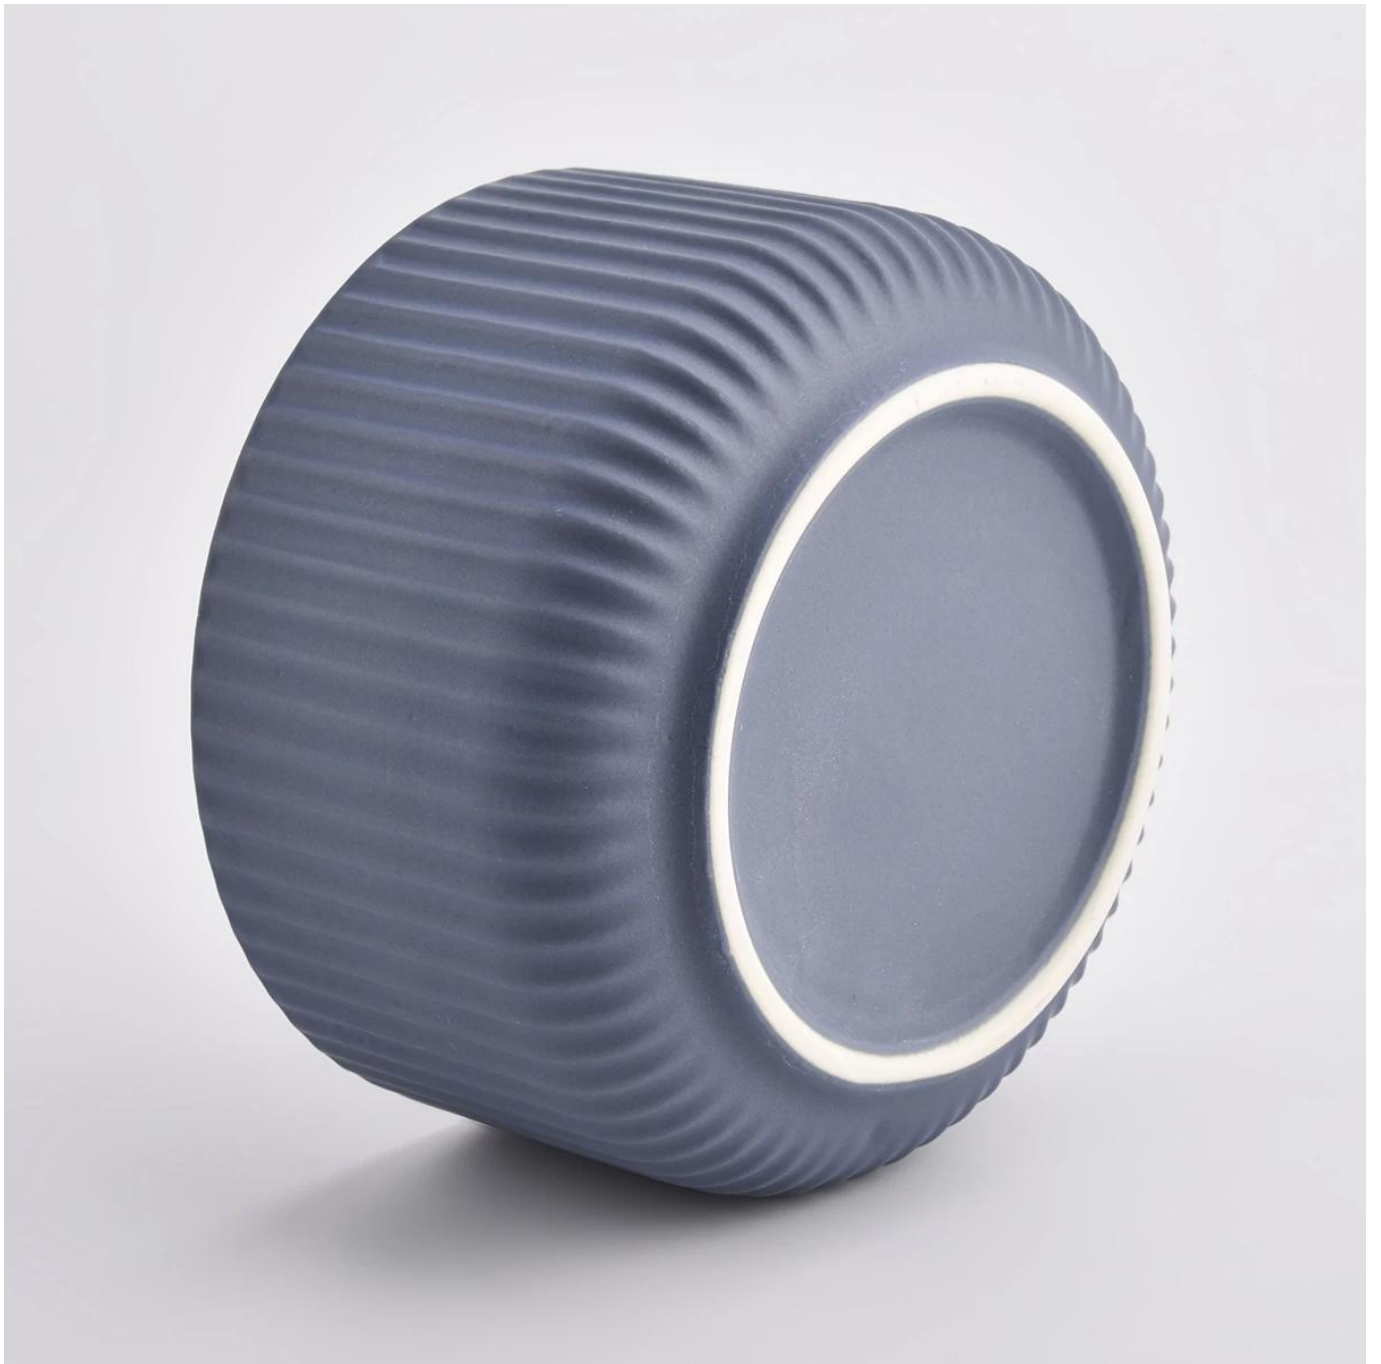

## Conteneur de bougie en céramique bleu mate avec des lignes

#### Product Details

nom du produit	Conteneur de bougie en céramique bleu mate avec des lignes
Article	Sgmk21032206

Couper	TOP DIA: 115 mm Bas DIA: 85 mm Hauteur: 65 mm Poids: 322 g Capacité: 440 ml
Capacité	Bougeoirs de différentes tailles, etc. Il est disponible
Temps d'échantillonnage	1,5 jours si la forme et la taille des produits existent 2,15 jours si vous avez besoin d'une nouvelle forme et de la taille des produits
paquet	Emballage régulier de sécurité 24 pièces / 36 pièces / 48 pièces et ainsi de suite pour carton d'exportation avec diviseur d'oeufs
Moq	3000pcs
Heure de livraison	Dans les 55 jours de confirmation de commande
Modalités de paiement	30% de dépôt par T / T par anticipation, l'équilibre après avoir montré la copie de B / L
Caractéristiques du produit	<ol style="list-style-type: none"> <li>1. Prix de haute qualité et compétitifs</li> <li>2. Test de l'ASTM</li> <li>3. écologique</li> <li>4. Il est largement destiné aux mariages, aux fêtes, à la maison, aux barres, etc.</li> <li>5. TRANSTINER CERAMIQUE AVEC DECORATION DE TRANSMUTATION</li> </ol>