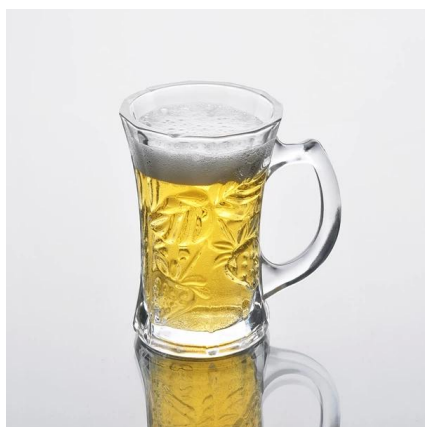

## Détails du produit:

Article n °	SGJXPZ607
Matériel	Haute verre blanc
Processus	Fait à la machine
Les échantillons de temps	1. 5 jours si à exister en forme et la taille du verre 2. 15 jours si besoin d'une nouvelle forme ou la taille du verre
Emballage	Emballage normal, 4 pcs en boîte intérieure, 48 pcs par carton
Capacité de produit	500000 ~ 1.000.000 pièces par mois
Délai de livraison	Dans les 35 jours après l'échantillon et de l'ordre confirmé
Conditions de paiement	Dépôt de 30% par T / T à l'avance et l'équilibre contre la copie de B / L
Expédition	Par la mer, par avion, par Express et votre agent d'expédition est acceptable
Caractéristiques du produit	1. Fait à la machine <b>verre à boire</b> avec une haute qualité 2. Convient pour utilisé dans l'hôtel, la maison, etc. 3. Il est respectueux de l'environnement 4. Rencontrez CE & amp; FDA Test & amp; CA 65 essais
Pour vos choix	1. Différents modèles et tailles pour le choix 2 couleurs .Tout peint, gel, plaquent, laser motif traitement de sculpteur 3. Forfait spécial comme pellicule rétractable, boîte-cadeau de couleur, boîte cadeau blanche, etc. 4. Nous avons des travailleurs exclusifs pour le contrôle de la qualité 5. Nous avons atelier professionnel et un entrepôt pour assurer le délai de livraison

## Photo produit:

**Produits associés:**

[hauteur tasse en verre blanc](#)

[tasse en verre de l'eau claire](#)

[tasse en verre gros](#)

**Société Show:**

**Usine Show:**

Pour plus [tasse verre](#) ou toute la verrerie,  
se il vous plaît visitez notre site Web: <http://www.okcandle.com/>  
Ou ici peut aider à vous en savez plus sur nous: [FAQ](#)