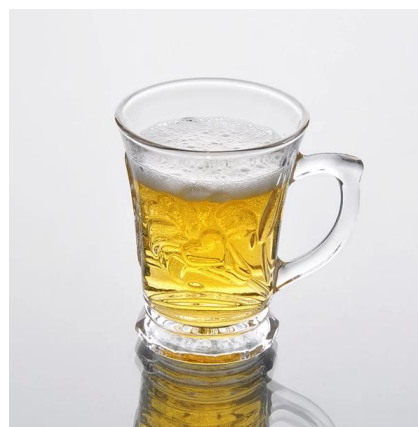

## Détails du produit:

Article n °	SGJXPZ607
Matériel	Haute verre blanc
Processus	Fait à la machine
Les échantillons de temps	1. 5 jours si à exister en forme et la taille du verre 2. 15 jours si besoin d'une nouvelle forme ou la taille du verre
Emballage	Emballage normal, 4 pcs en boîte intérieure, 48 pcs par carton
Capacité de produit	500000 ~ 1.000.000 pièces par mois
Délai de livraison	Dans les 35 jours après l'échantillon et de l'ordre confirmé
Conditions de paiement	Dépôt de 30% par T / T à l'avance et l'équilibre contre la copie de B / L
Expédition	Par la mer, par avion, par Express et votre agent d'expédition est acceptable
Caractéristiques du produit	1. Fait à la machine <b>verre à boire</b> avec une haute qualité 2. Convient pour utilisé dans l'hôtel, la maison, etc. 3. Il est respectueux de l'environnement 4. Rencontrez CE & amp; FDA Test & amp; CA 65 essais
Pour vos choix	1. Différents modèles et tailles pour le choix 2 couleurs .Tout peint, gel, plaquent, laser motif traitement de sculpteur 3. Forfait spécial comme pellicule rétractable, boîte-cadeau de couleur, boîte cadeau blanche, etc. 4. Nous avons des travailleurs exclusifs pour le contrôle de la qualité 5. Nous avons atelier professionnel et un entrepôt pour assurer le délai de livraison

## Photo produit:

**Produits associés:**

[hauteur tasse en verre blanc](#)

[tasse en verre de l'eau claire](#)

[tasse en verre gros](#)

**Société Show:**

**Usine Show:**

Pour plus [tasse verre](#) ou toute la verrerie,  
se il vous plaît visitez notre site Web: <http://www.okcandle.com/>  
Ou ici peut aider à vous en savez plus sur nous: [FAQ](#)