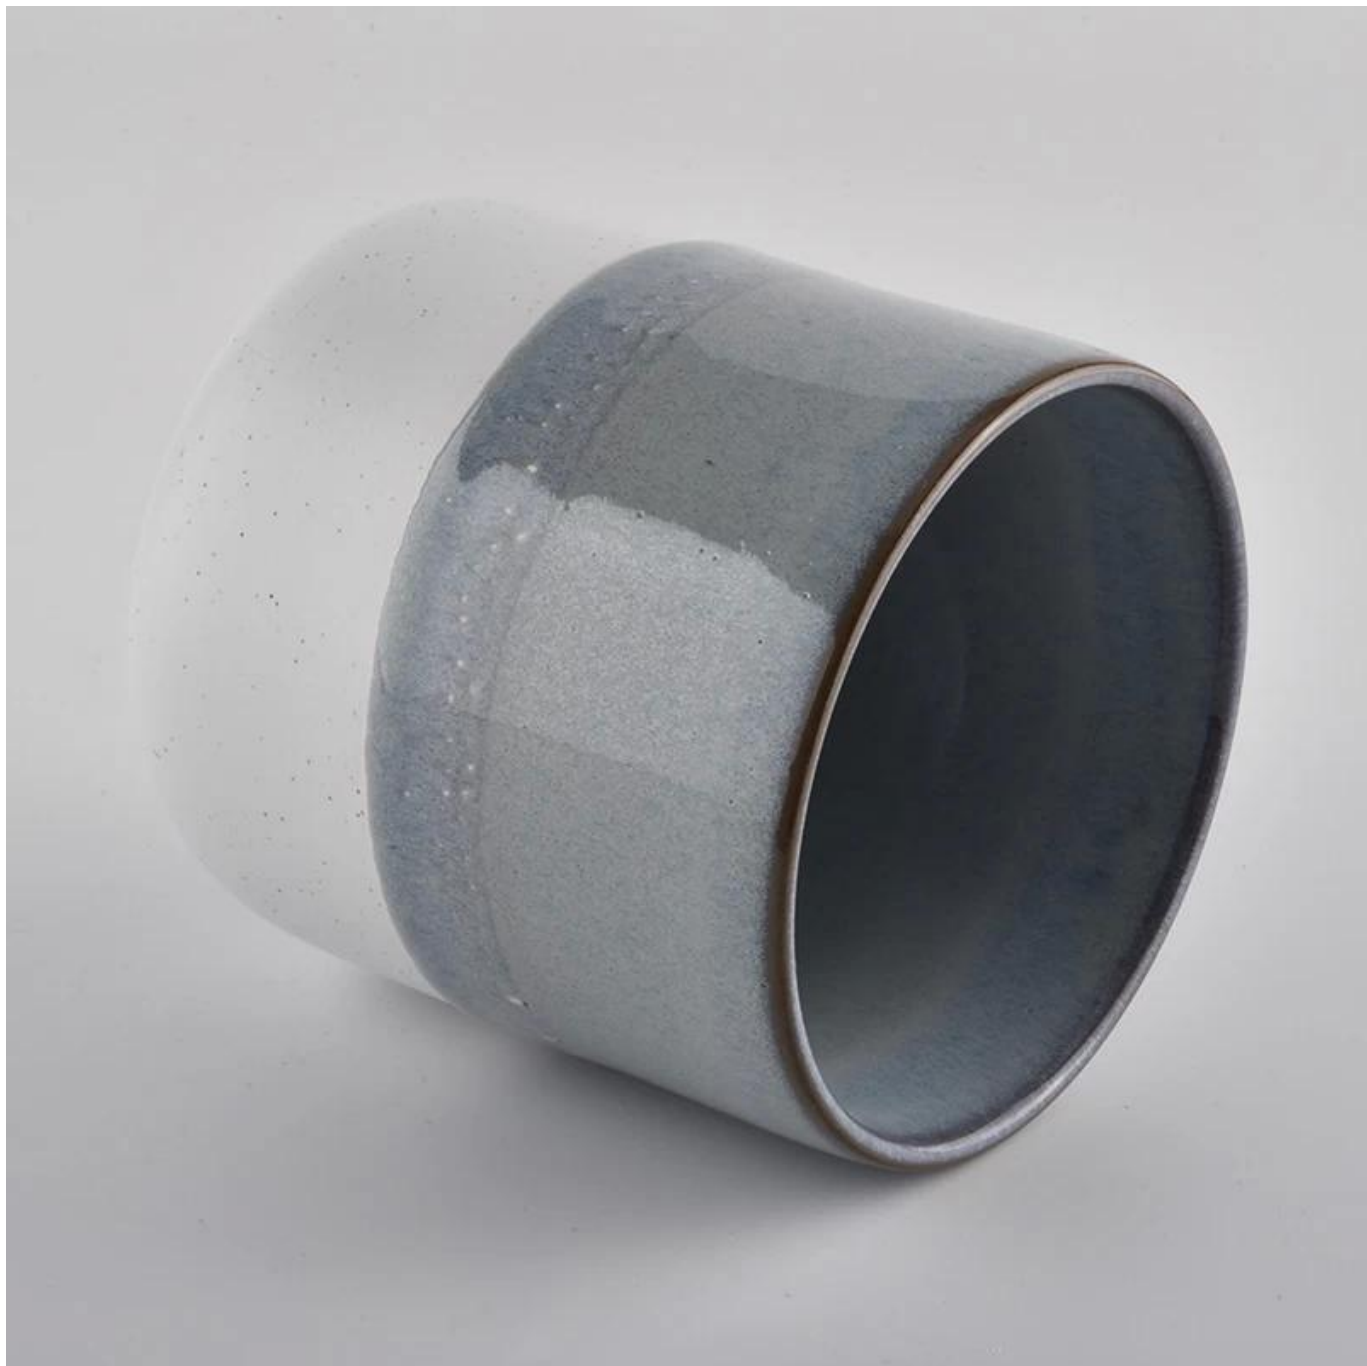

Contactez-nous: sales21@sunnyglassware.com pour plus de détails

Product Details

nom du produit	bougeoir en céramique
Article	SGMK20070304

Coupez-le	Diamètre supérieur: 85mm Diamètre inférieur: 80 mm Hauteur: 100 mm Poids: 276g Capacité: 413 ml
Capacité	bougeoirs de différentes tailles etc. Il est disponible
Temps d'échantillonnage	1,5 jours si la forme et la taille des produits existent 2,15 jours si vous avez besoin d'une nouvelle forme et d'une nouvelle taille des produits
paquet	Emballage de sécurité régulier 24 pièces / 36 pièces / 48 pièces et ainsi de suite pour le carton d'exportation avec diviseur d'oeufs
MOQ	3000 pièces
Heure de livraison	Dans les 55 jours suivant la confirmation de la commande
Modalités de paiement	Dépôt de 30% par T / T à l'avance, le solde après avoir montré la copie de B / L
Caractéristiques du produit	<ol style="list-style-type: none"> 1. Haute qualité et prix compétitifs 2. Test ASTM 3. Écologique 4. Il est largement destiné aux mariages, aux fêtes, à la maison, aux bars, etc. 5. contianer en céramique avec décoration de transmutation