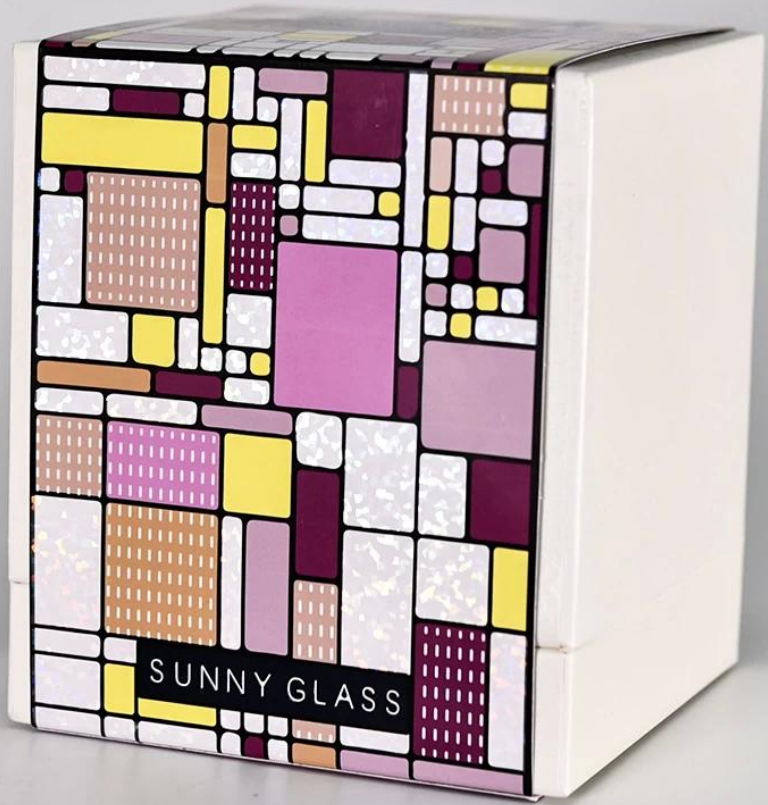

Vesteur en verre de conception de réseau de luxe 8 oz en verre en verre avec décoration intérieure

Sunny Glasswares passe non seulement les commandes OEM / ODM, mais aide également de nombreuses marques à commencer avec les concepts de produits.

Goûter temps	1. 5 jours s'il y a une forme et une taille de verre 2. 15 jours, si vous avez besoin de nouvelles formes et tailles de verre
Mesure	Article: SGRY21020701 Top dia: 80 mm Dia inférieur: 74 mm Hauteur: 90 mm Poids: 290g Capacité: 300 ml
Emballage	Emballage normal, boîte cadeau individuelle, boîte en PVC, boîte de fenêtre, boîte de couleur, boîte blanche, etc.
Livraison temps	Dans les 35 jours suivant l'échantillon et la commande a confirmé
Paiement terme	30% de dépôt par t / t à l'avance et le solde contre la copie de B / L
Expédition	Par mer, par air, par Express et votre agent d'expédition est acceptable
Occasion d'utilisation	Décoration intérieure, décoration de mariage, faveurs de mariage, amélioration de la décoration