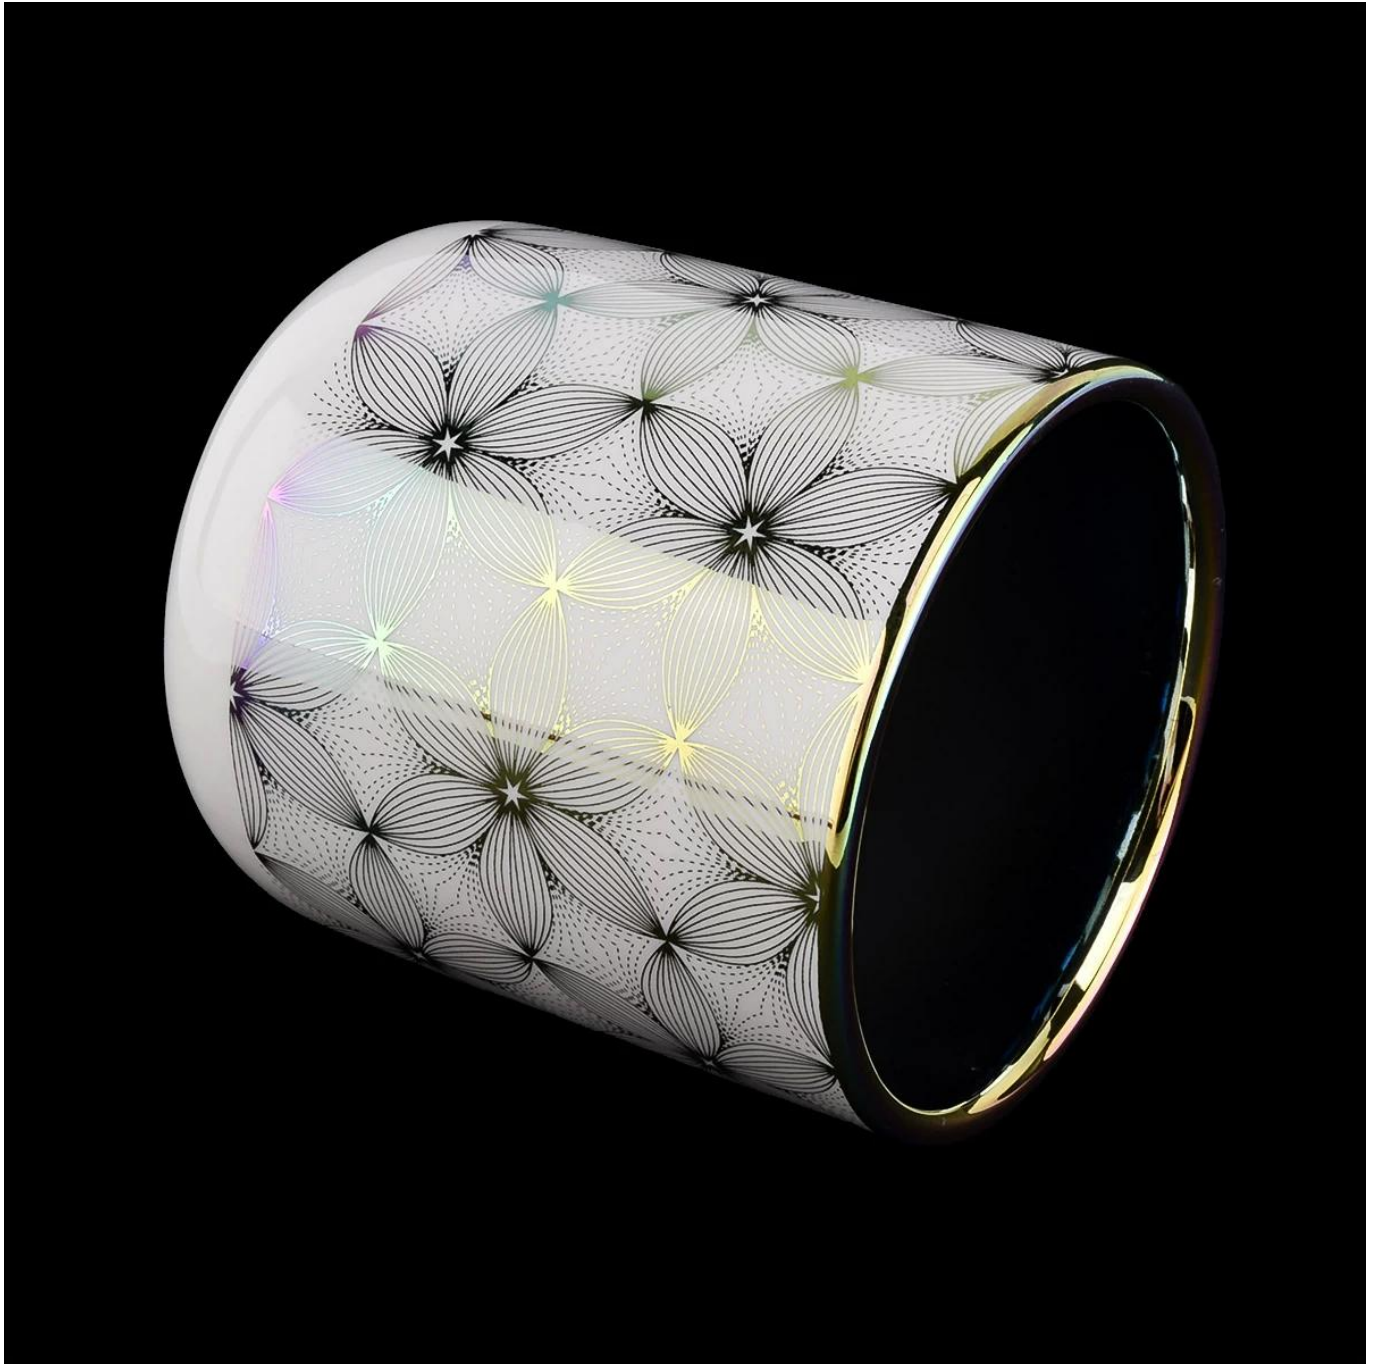

Contactez-nous: sales21@sunnyglassware.com pour plus de détails

Product Details

nom du produit	pot de bougie en céramique irisée avec illustration d'impression MOQ: 3000 pièces pot de bougie en céramique irisée de luxe avec illustrations en argent
Article	SGXYT20112715
Coupez-le	Diamètre supérieur: 88mm Diamètre inférieur: 45 mm Hauteur: 98 mm Poids: 309g Capacité: 405 ml
Capacité	bougeoirs de différentes tailles etc. Il est disponible
Temps d'échantillonnage	1,5 jours si la forme et la taille des produits existent 2,15 jours si vous avez besoin d'une nouvelle forme et d'une nouvelle taille des produits
paquet	Emballage de sécurité régulier 24 pièces / 36 pièces / 48 pièces et ainsi de suite pour le carton d'exportation avec diviseur d'oeufs
MOQ	3000 pièces
Heure de livraison	Dans les 55 jours suivant la confirmation de la commande
Modalités de paiement	Dépôt de 30% par T / T à l'avance, le solde après avoir montré la copie de B / L
Caractéristiques du produit	<ol style="list-style-type: none"> 1. Haute qualité et prix compétitifs 2. Test ASTM 3. Écologique 4. Il est largement destiné aux mariages, aux fêtes, à la maison, aux bars, etc. 5. contianer en céramique avec décoration de transmutation