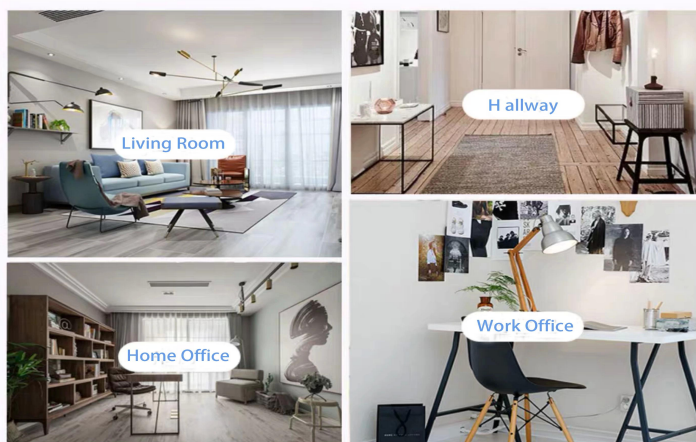

Range of the application

Office & Sample Room

Nous avons acheté un bureau international de 1 800 mètres carrés à Shenzhen.

Exemple de salle d'exposition

Meiyang Glass fournit plus que juste **Salle d'échantillonnage de Shenzhen a 5000 pièces** Un large éventail d'options. Il a gagné une grosse carte [Avis des clients](#). Bienvenue au bureau de Shenzhen! L'image est comme suit **Juste une partie de notre chandelier de conception** Bienvenue au bureau de Shenzhen pour trouver votre favori, cela vous apportera beaucoup de surprises, car il est difficile de trouver un autre fournisseur en Chine.