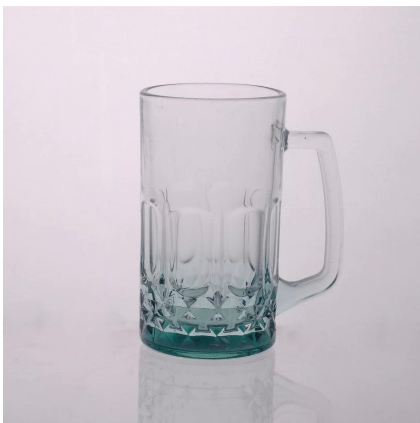

Blanc Haute Basse verre de whisky clair MOQ

Product Details

	Aucune itme	SGLYP15061604
	Taille	68 * 45 * 85mm
	Capacité	295ml
	Matériel	Hight verre blanc
	Artisanat	Soufflé machine
	Échantillon	7 jours
	Conditions de règlement	Dépôt de 30% par T / T à l'avance et le solde après montrant copie de L / C
	Certification	La salubrité des aliments, test de Lave-vaisselle, la FDA, LFGB
	Pour votre choix	1, de préférence l'impression de logo sur le corps de verre 2, de préférence de couleur peinte, givré, la galvanoplastie, logo laser pour la finition 3, emballage spécial comme pellicule rétractable, boîte-cadeau de couleur, boîte blanche, etc. 4, de préférence forme, la taille répondre à votre besoin

More Product Pictures

Similar Products Link

[chope de bière en relief](#)

[18 onces chope de bière en verre](#)

[verre tasse de lait avec photo](#)

Office & Sample Room

Factory Show

Les caractéristiques de mois en verre soufflé