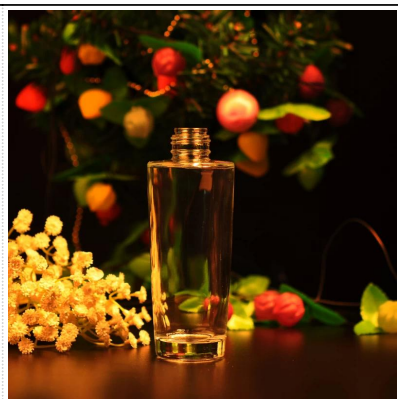

bouteilles de parfum en verre décor à la maison

Product Details

Nom de l'élément	bouteilles de parfum en verre
Numéro d'article	SGLG16042705
Taille	15 x 29 x 114 mm
Capacité/poids	256g / 114ml
Temps d'échantillon	1,5 jours si à exist forme et la taille des produits 2,15 jours si besoin la nouvelle forme et la taille des produits
D'emballage	Sécurité normale 24pcs/36pcs/48pcs etc. d'emballage par carton d'exportation avec séparateur d'oeuf
MOQ	10000pcs
Délai de livraison	Dans les 35 jours après l'ordre confirmé
Conditions de paiement	dépôt de 30 % par T/T à l'avance, le solde après copie de b/l
Caractéristique du produit	Prix de qualité et de compétitive 1.High 2. répondre aux FDA, SGS, test LFGB etc. 3.Eco-friendly 4. largement s'appliquent au mariage, fête, accueil, bar etc.. 5. fait à la machine

More Product Pictures

[Similar Products Link](#)

Office & Sample Room

Factory Show

Spray colour

Pour plus d'informations, s'il vous plaît visitez notre site Web: www.okcandle.com