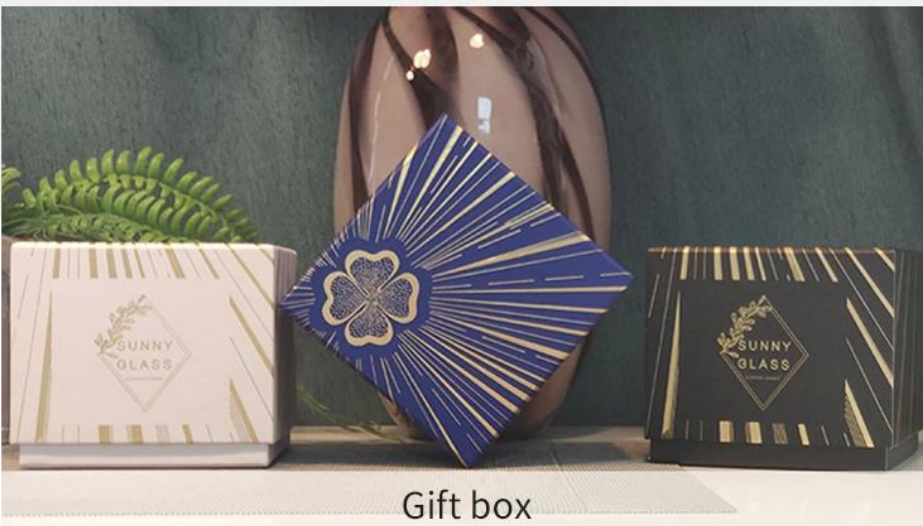

PACKING

Pallet

Wooden case

Carton

We have Normal packing, PVC box
Window box, carton box, pallet
Color box, White box, ect.

of course, we can customize
Individual gift box for you.

Gift box

La verrerie ensoleillée fournit des achats à guichet unique, un extincteur de bougies, des mèches, des anches, des couvercles, etc. Le service d'achat est un soutien.