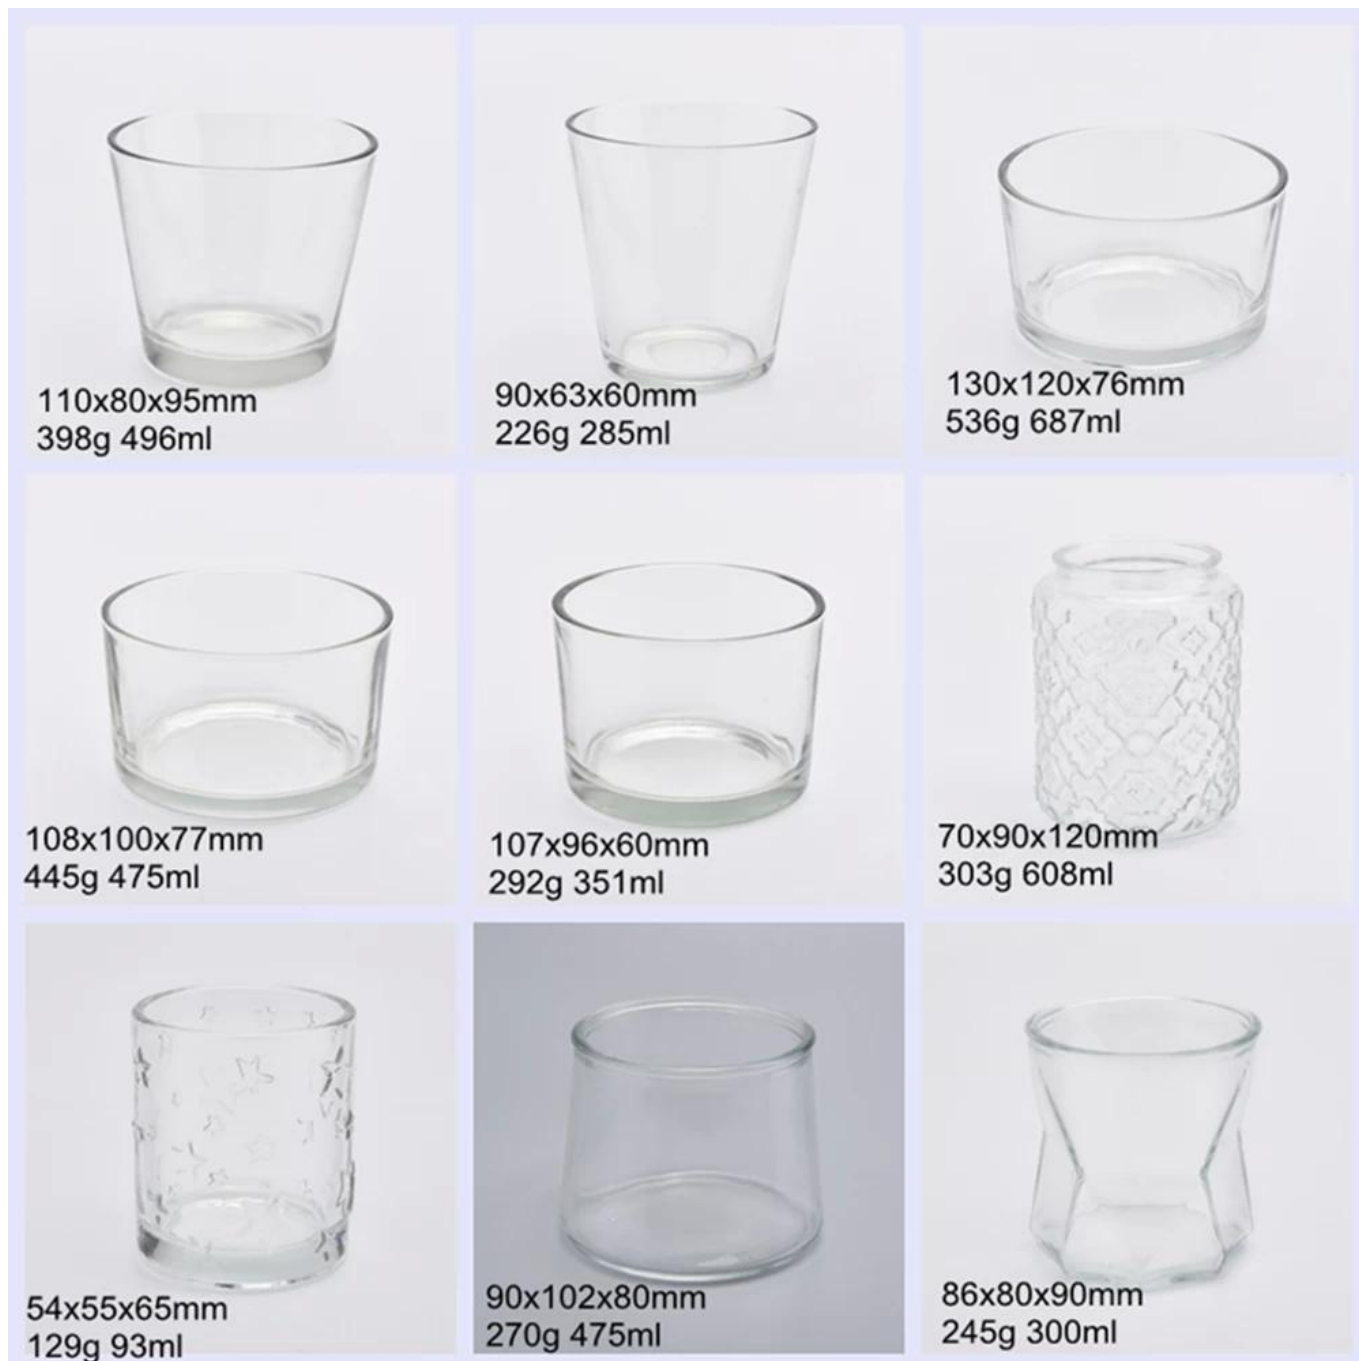

title = "bougeoir plat en verre"

Product Details

Numéro d'article.	SGHY19052912
Matériel	haut verre blanc
artisanat	bougeoirs en verre pressé
Temps d'échantillonnage	1. 5 jours s'il y a forme et taille de verre 2. 15 jours, si vous avez besoin de nouvelles formes et tailles de verre
Emballage	L'emballage habituel, 4 pièces dans la boîte intérieure, boîte de 48 pièces
Capacité du produit	500 000 ~ 1 000 000 pièces par mois
Heure de livraison	Dans les 35 jours après le prélèvement et l'ordre confirmé