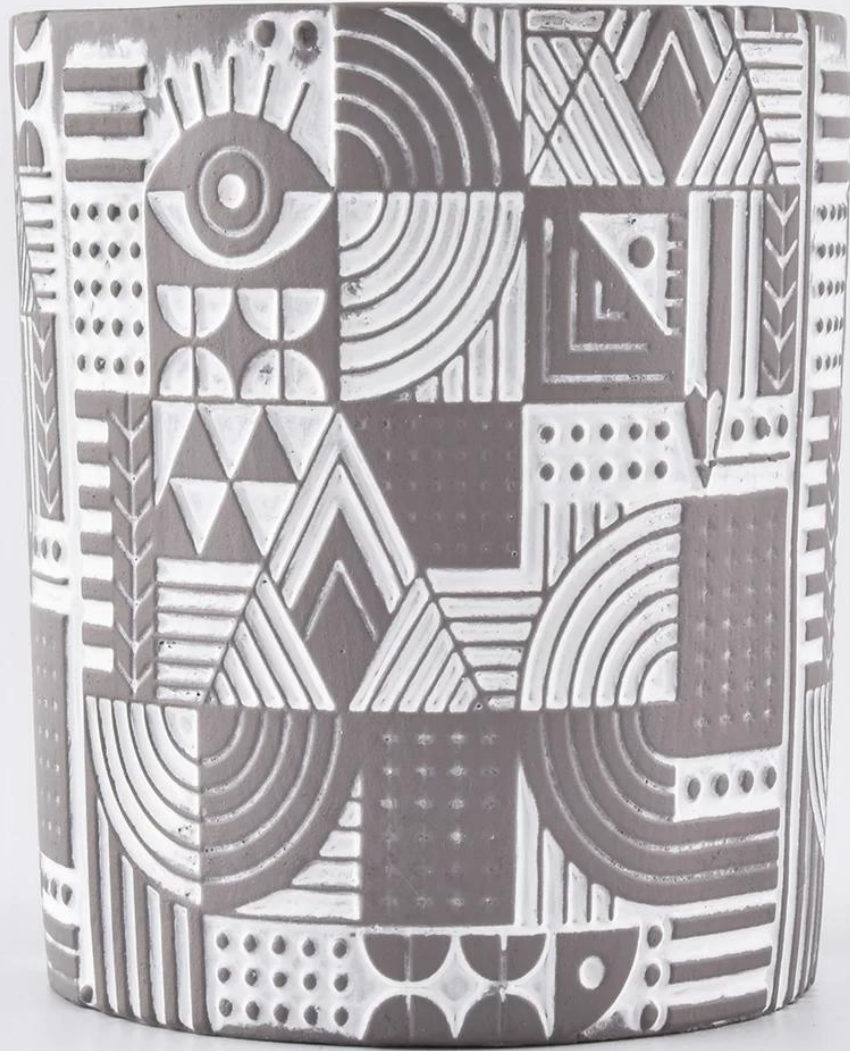

all the newly designed items haven't been copied in three years

Sunny Verrerware est le principal fabricant de porte-bougies en Chine. Sunny Verrerware n'exécute pas seulement les commandes OEM / ODM, mais aide également de nombreuses marques à démarrer avec le concept de produit.

Contactez-nous: sales21@sunnyglassware.com Pour plus de détails

Product Details

| | |
|----------------|-------------------|
| nom du produit | Bougeoir en béton |
| Article | Sgsj19120403 |

| | |
|-----------------------------|--|
| Couper | TOP DIA: 84mm Bas DIA: 79mm Hauteur: 100mm Poids: 330g Capacité: 290ml |
| Capacité | Bougeoirs de différentes tailles, etc. Il est disponible |
| Temps d'échantillonnage | 1,5 jours si la forme et la taille des produits existent 2,15 jours si vous avez besoin d'une nouvelle forme et de la taille des produits |
| paquet | Emballage régulier de sécurité 24 pièces / 36 pièces / 48 pièces et ainsi de suite pour carton d'exportation avec diviseur d'oeufs |
| Moq | 3000pcs |
| Heure de livraison | Dans les 55 jours de confirmation de commande |
| Modalités de paiement | 30% de dépôt par T / T par anticipation, l'équilibre après avoir montré la copie de B / L |
| Caractéristiques du produit | <ol style="list-style-type: none"> 1. Style de haute qualité et de luxe 2. Test de l'ASTM 3. écologique 4. Il est largement destiné aux mariages, aux fêtes, à la maison, aux barres, etc. 5. Béton |