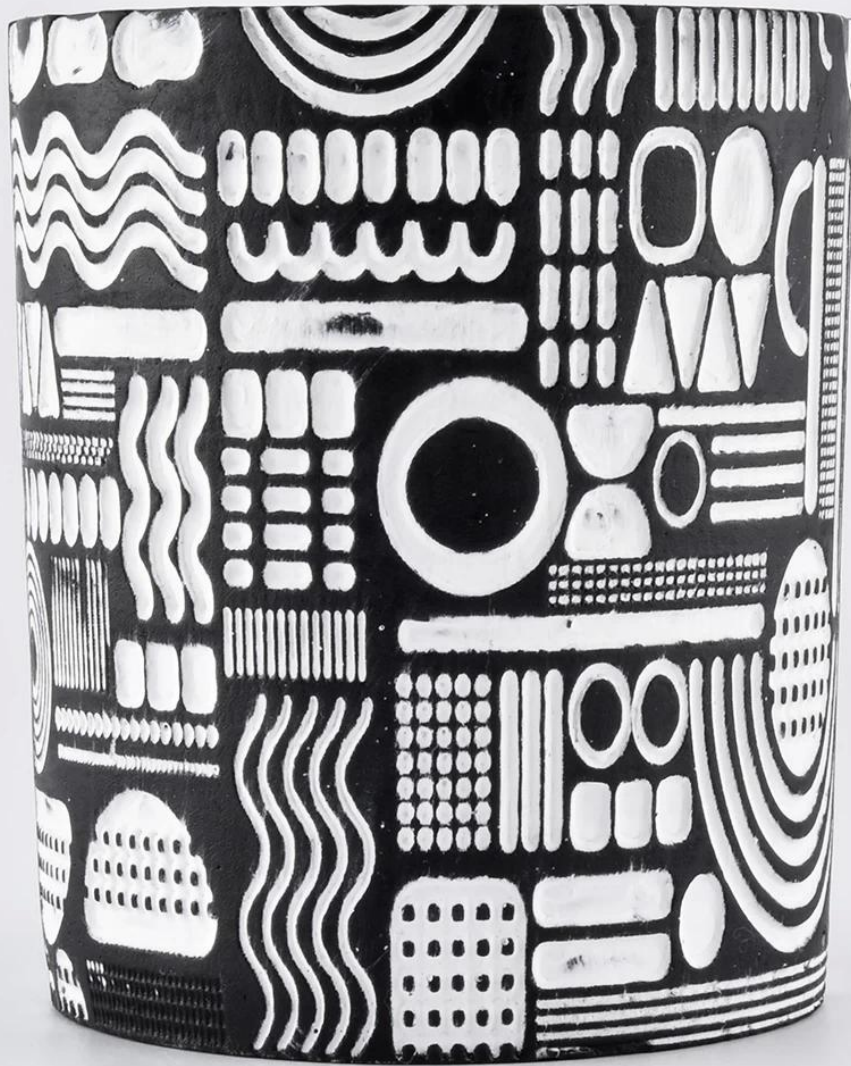

Pot de bougeon noir de décoration de la maison

Superior Products Quality

Sunny demolished 80,000pcs candle holders without visible blemish

80% Candle Jars Exclusive Supplier

including Nest Fragrance, Candle Lite, UGG etc popular brands

Protect Customers' Designs

all the newly designed items haven't been copied in three years

Sunny Verrerware est le principal fabricant de porte-bougies en Chine. Sunny Verrerware n'exécute pas seulement les commandes OEM / ODM, mais aide également de nombreuses marques à démarrer avec le concept de produit.

Contactez-nous: sales21@sunnyglassware.com Pour plus de détails

Product Details

nom du produit	Bougeoir en béton
Article	Sgsj19120407

Couper	TOP DIA: 84mm Bas DIA: 79mm Hauteur: 100mm Poids: 330g Capacité: 290ml
Capacité	Bougeoirs de différentes tailles, etc. Il est disponible
Temps d'échantillonnage	1,5 jours si la forme et la taille des produits existent 2,15 jours si vous avez besoin d'une nouvelle forme et de la taille des produits
paquet	Emballage régulier de sécurité 24 pièces / 36 pièces / 48 pièces et ainsi de suite pour carton d'exportation avec diviseur d'oeufs
Moq	3000pcs
Heure de livraison	Dans les 55 jours de confirmation de commande
Modalités de paiement	30% de dépôt par T / T par anticipation, l'équilibre après avoir montré la copie de B / L
Caractéristiques du produit	<ol style="list-style-type: none"> 1. Style de haute qualité et de luxe 2. Test de l'ASTM 3. écologique 4. Il est largement destiné aux mariages, aux fêtes, à la maison, aux barres, etc. 5. Béton