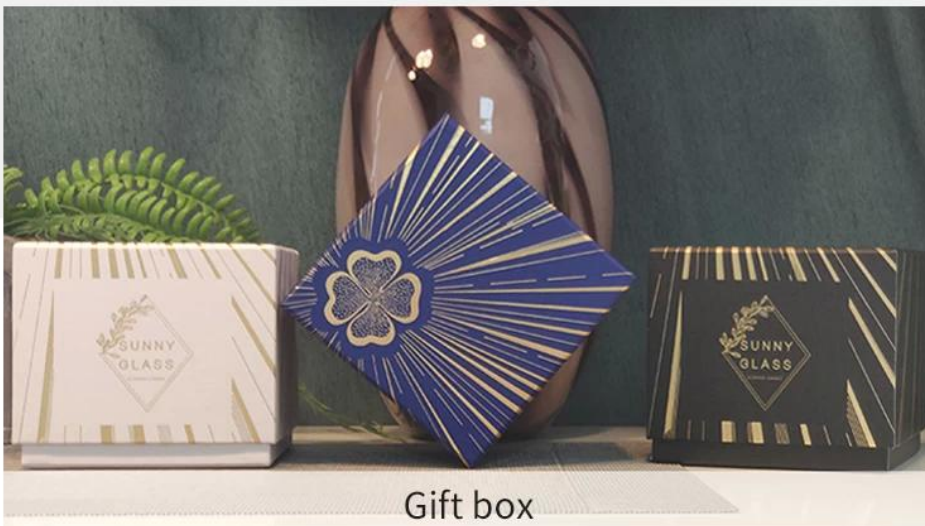

décoration intérieure de 10 oz en pot en céramique

Comment créer un sens de la vie luxueux et chaleureux?

Éclairage des bougies parfumées avec [pots de bougie de luxe](#) est essentiel.

La conception de chaque motif est la délibération répétée du concepteur.

Carton

We have Normal packing, PVC box
Window box, carton box, pallet
Color box, White box, ect.

of course, we can customize
Individual gift box for you.

Gift box

La verrerie ensoleillée fournit des achats à guichet unique, un extincteur de bougies, des mèches, des anches, des couvercles, etc. Le service d'achat est un soutien.