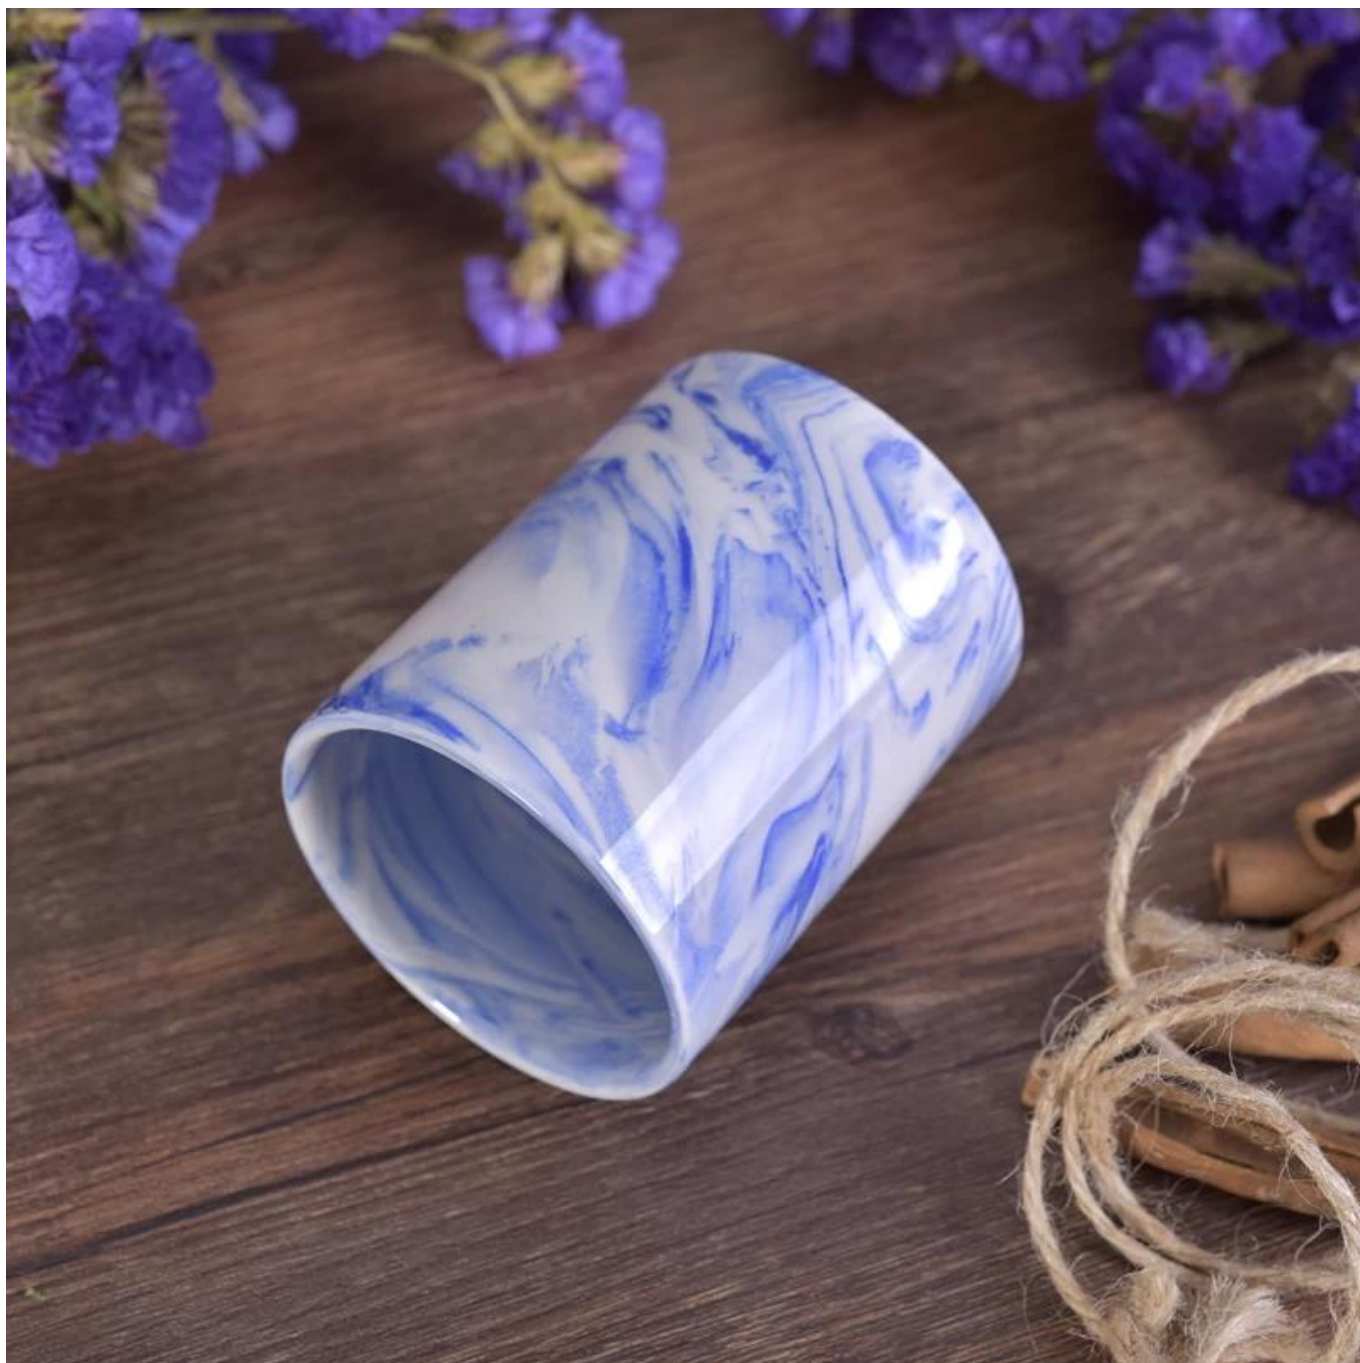

Home déco 5 oz en céramique bougeoirs en céramique

Numéro d'article.	SGSN6375
Matériel	Céramique
Artisanat	pot de bougie en céramique
Échantillons temps	1. 5 jours s'il y a un existe et la taille de la céramique 2. 15 jours, si vous avez besoin d'une nouvelle forme et taille céramique
Capacité du produit	500 000 ~ 1 000 000 pièces par mois
Les caractéristiques des produits	1. Pot de bougie en céramique fait à la main 2. Approprié pour l'usage dans l'hôtel, la maison, etc. 3. Ce qui respecte l'environnement. 4. Rencontrez le test FDA; ASTM; Test CA 65
Heure de livraison	1. Dans les 35 jours après l'échantillon et dans l'ordre confirmé. 2. Withn 10 jours si nous avons des marchandises en stock
Modalités de paiement	1. dépôt de 30% par T / T à l'avance, le solde après avoir montré la copie de B / L 2. L / C, engagement, T / T et Western Union peuvent être acceptables, mais différents pays différents termes de paiement.
Emballage et & Voie d'expédition	1. Emballage normal, 24pcs, 36pcs ou 48pcs dans le carton d'exportation, carton avec le diviseur de carton.EXPort avec diviseur d'oeufs 2. Par mer, par air, par exprès et l'agent de livraison acceptable en tant que votre condition.