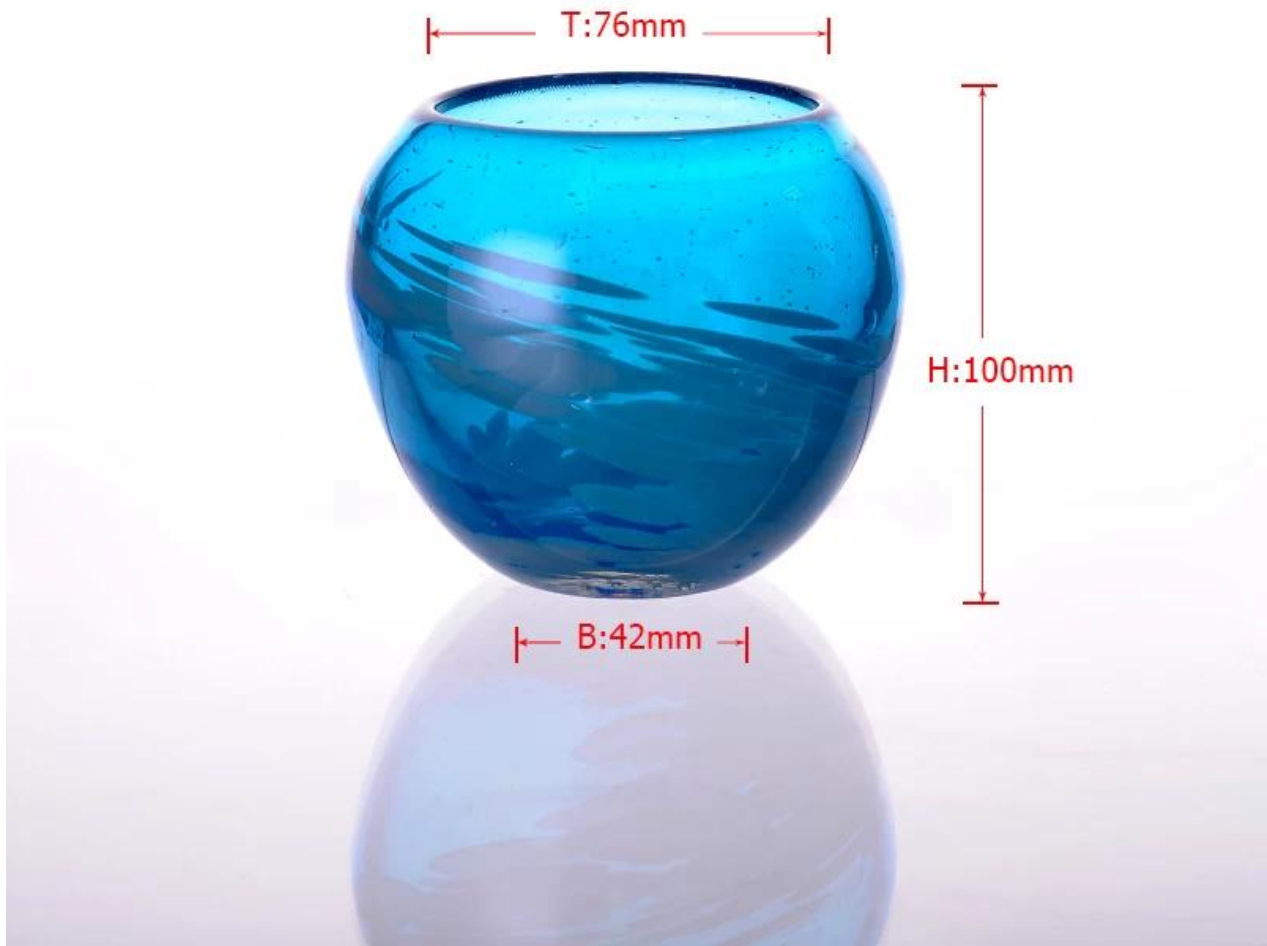

Spécifications:

Matériel	Verre
Couleur	Verre transparent
Processus	Main verre fait
Les échantillons de temps	1. 5 jours si la sortie en forme et la taille du verre. 2. 15 jours si besoin d'une nouvelle forme ou la taille du verre.
Emballage	Emballage normal, 24or 36pcs en carton, carton avec du carton diviseur
Capacité de produit	500.000 ~ 1.000.000 pièces par mois
Délai de livraison	Dans les 35 jours après l'échantillon et l'ordre confirmé
Modalités de paiement	Dépôt de 30% par T / T à l'avance et l'équilibre contre la copie de B / L
Expédition	Par la mer, par air, par Express et votre agent d'expédition est acceptable
Caractéristiques du produit	Conception 1.Unique 2.Lowest prix 3.Highest qualité 4.Soonest expédition
Pour vos choix	1 Toute logo impression sur le corps de verre. couleur 2.Any peint, gel, plaque électro, modèle sculpteur laser pour la finition; 3. paquet spécial comme film rétractable, boîte de cadeau de couleur, boîte cadeau blanche etc: 4 Ouvrir un nouveau moule pour le verre, le bois, en plastique ou en métal que vous le souhaitez 5 différentes tailles et formes répondent à vos besoins.

Caractéristiques du produit:

- 1.Le logo et la couleur est cuit dans 580 celsius haute température, pur & amp; poisonless.
- 2.Le bouche de coupe est soigneusement polit pour assurer confort d'utilisation.
- 3.Carving, or-bord, autocollant ou Embosse métier, fait main, exquis & amp; élégant.
- 4.Notre produit pourrait passer le SGS, FDA, BV et essai LFGB

Montrer du produit:

T:76mm

H:100mm

B:42mm

Produit associé:

verre soufflé bouche chandelier

nouveau bougeoir en verre

Société Show: