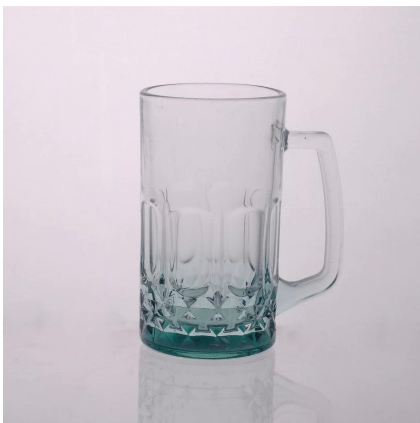

faite verre de whisky à la main

Product Details

	Aucune itme	SGLYP15061602
	Taille	72 * 60 * 100mm
	Capacité	390ml
	Matériel	Hight verre blanc
	Artisanat	Fait main
	Échantillon	7 jours
	Conditions de règlement	Dépôt de 30% par T / T à l'avance et le solde après montrant copie de L / C
	Certification	La salubrité des aliments, test de Lave-vaisselle, la FDA, LFGB
	Pour votre choix	1, de préférence l'impression de logo sur le corps de verre 2, de préférence de couleur peinte, givré, la galvanoplastie, logo laser pour la finition 3, emballage spécial comme pellicule rétractable, boîte-cadeau de couleur, boîte blanche, etc. 4, de préférence forme, la taille répondre à votre besoin

More Product Pictures

Similar Products Link

[chope de bière en relief](#)

[18 onces chope de bière en verre](#)

[verre tasse de lait avec photo](#)

Office & Sample Room

Factory Show

Les caractéristiques de mois en verre soufflé