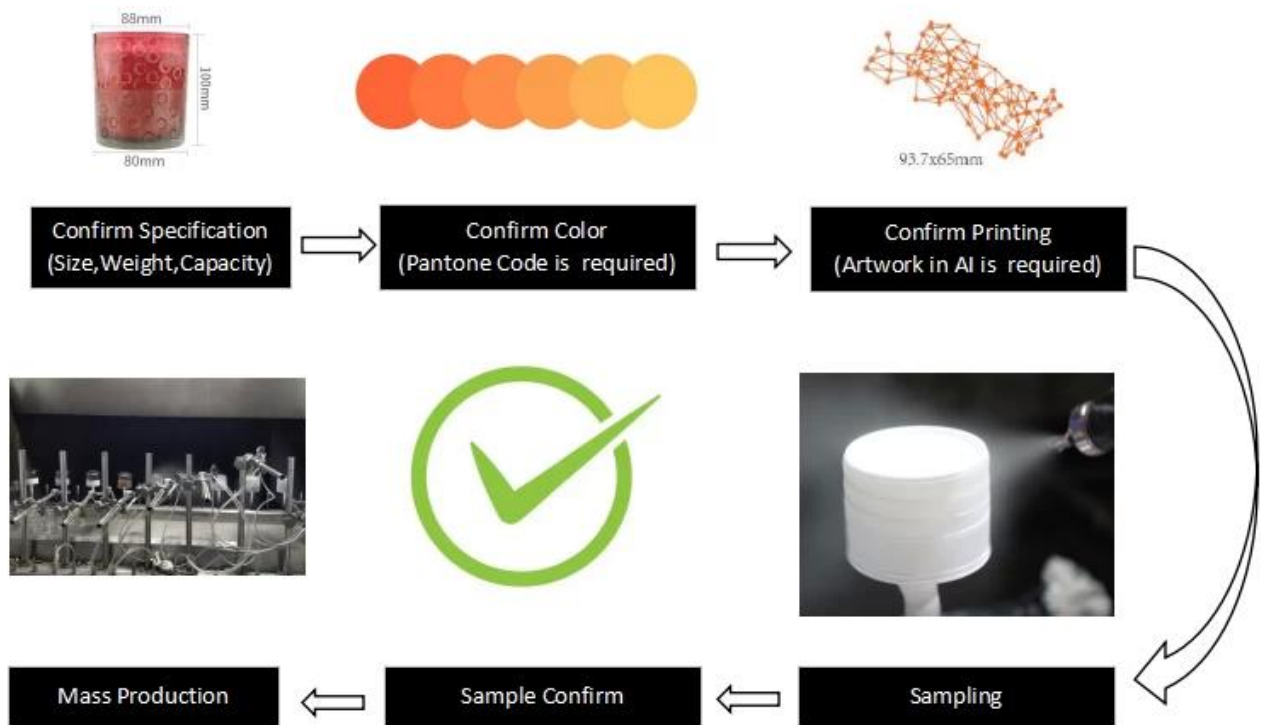

# Product Customization Process

La verrerie ensoleillée fournit des achats à guichet unique, comme l'extincteur de bougies, les mèches, les anches, les couvercles, etc. Le service d'achat est un soutien.