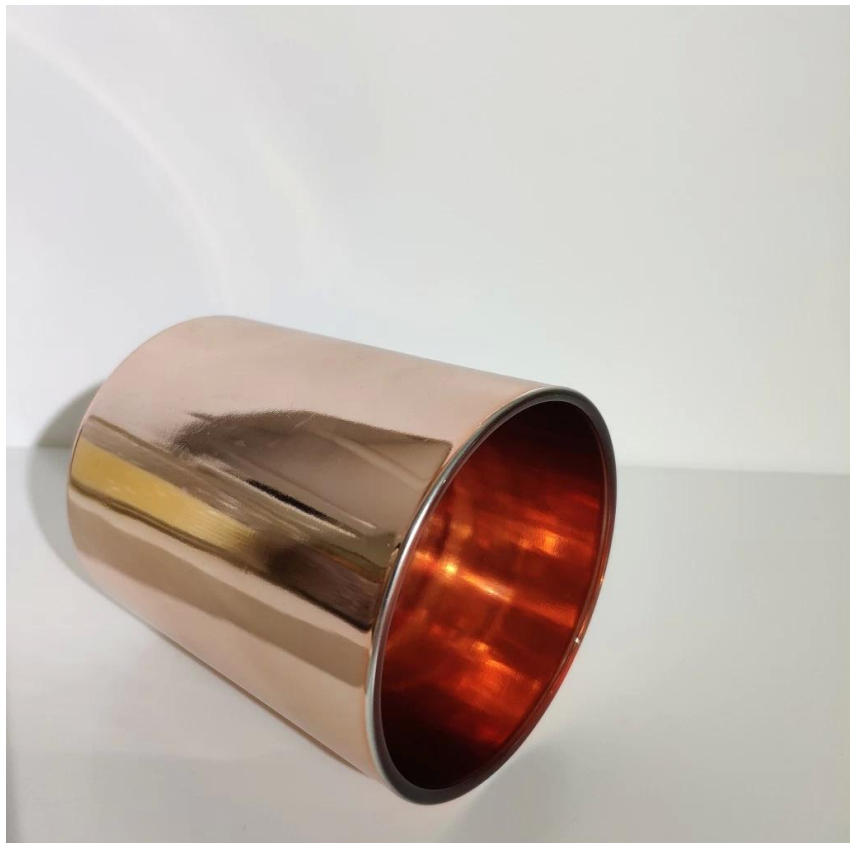

Conception de taille flexible peut rapidement augmenter votre marché

Corps:
Diamètre supérieur: 105mm
Diamètre inférieur: 105mm
Hauteur: 100mm
Poids: 590g
Capacité: 567ml

Couvercle:
Diamètre: 105mm
Hauteur: 75mm
Poids: 215g

Nous transformons vos idées en produits de parfum créatifs et les vendons sur le marché local.