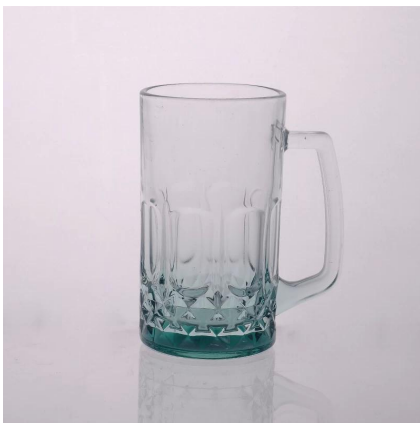

verre gobelet souple

Product Details

	Aucune itme	SGJD150416015
	Taille	80 * 74 * 87mm
	Capacité	310ml
	Matériel	Hight verre blanc
	Artisanat	Soufflé machine
	Échantillon	7 jours
	Conditions de règlement	Dépôt de 30% par T / T à l'avance et le solde après montrant copie de L / C
Certification	La salubrité des aliments, test de Lave-vaisselle, la FDA, LFGB	
Pour votre choix	1, de préférence l'impression de logo sur le corps de verre 2, de préférence de couleur peinte, givré, la galvanoplastie, logo laser pour la finition 3, emballage spécial comme pellicule rétractable, boîte-cadeau de couleur, boîte blanche, etc. 4, de préférence forme, la taille répondre à votre besoin	

More Product Pictures

Similar Products Link

[chope de bière en relief](#)

[18 onces chope de bière en verre](#)

[verre tasse de lait avec photo](#)

Office & Sample Room

Factory Show

Les caractéristiques de mois en verre soufflé