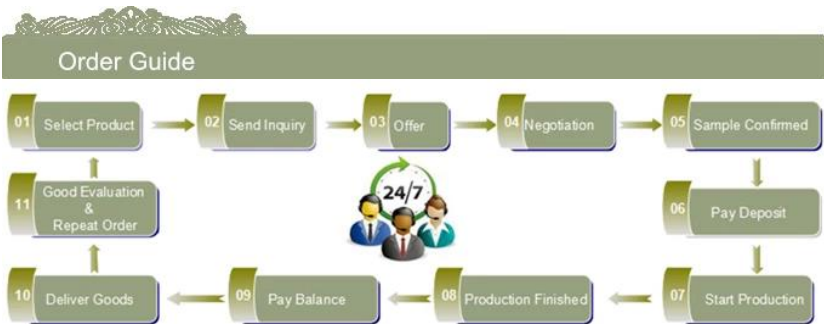

Product Details

Similar Products Link

[carré clair bougeoir de verre](#)

[Machine verre fait bougeoir](#)

[pulvériser couleur bougeoir de verre](#)

Office & Sample Room

Factory Show

Les caractéristiques de mois en verre soufflé

1. Son avantage, y compris l'abondance sculpture, technique, effets de surface, la couleur, etc.
2. La qualité est le contrôle difficile et la tolérance de la taille, le poids et la forme sont plus grandes.
3. Le prix est élevé et le produit est limité pour le verre technique spéciale.