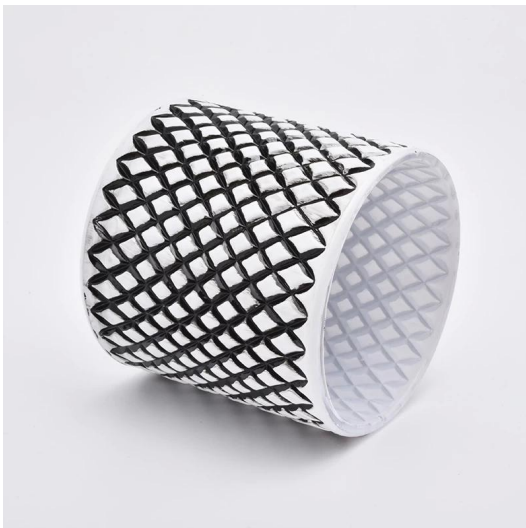

Conception de taille flexible permettant à votre marché de croître rapidement

SGHY19080311
Diamètre supérieur: 106mm
Diamètre inférieur: 106mm
Hauteur: 100mm
Poids: 621g
Capacité: 600ml

Modèles personnalisés et différentes tailles disponibles

Grâce à notre solide soutien, nos clients se développent rapidement, des plus petits laboratoires aux leaders de l'industrie.