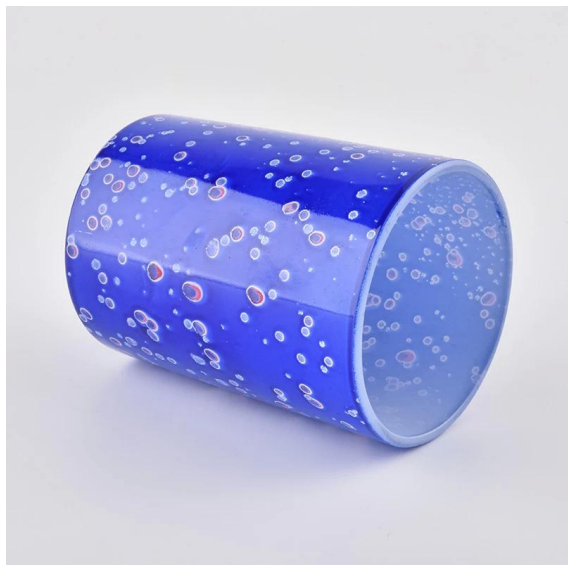

Conception de taille flexible permettant à votre marché de croître rapidement

N ° d'item: SGHY19110204

Diamètre supérieur: 80mm

Diamètre inférieur: 48mm

Hauteur: 68mm

Poids: 276g

Capacité: 153ml

Couvercle: