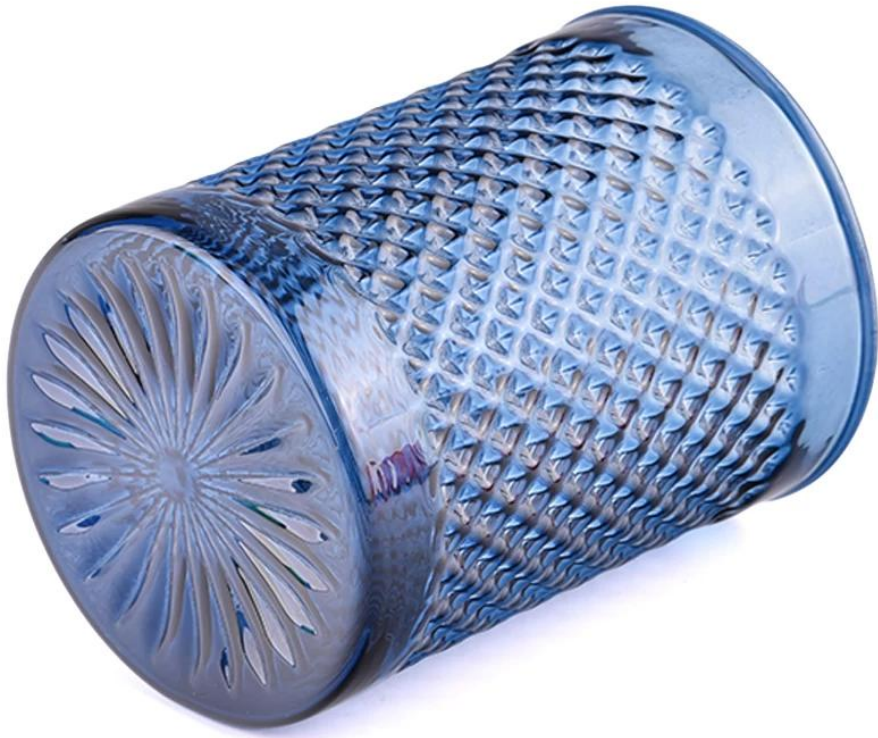

Goûter temps	1. 5 jours s'il y a une forme et une taille du verre 2. 15 jours, si vous avez besoin de nouvelles formes et de la taille du verre
Mesurer	Article: SCRG23009 Diamètre supérieur: 73 mm Hauteur: 100 mm Poids: 132g Capacité: 360 ml
Emballage	Emballage normal, boîte cadeau unique, boîte en PVC, boîte de fenêtre, boîte de couleur, boîte blanche, etc.
Livraison temps	Dans les 35 jours à compter de la confirmation de l'échantillon et de la commande
Paiement terme	30% de dépôt par T / T à l'avance et le solde par rapport à la copie de B / L
Expédition	Par mer, par air, par Express et votre agent d'expédition est acceptable
Possibilité d'utiliser	Amérimphes à domicile, décoration de mariage, faveurs, amélioration de la décoration