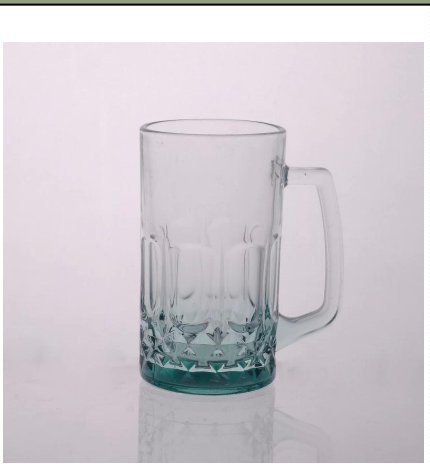

mugs et tasses 350ml éco-

Product Details

	Aucune itme	SGJD150416016
	Taille	90 * 55 * 100mm
	Capacité	348ml
	Matériel	Hight verre blanc
	Artisanat	Soufflé machine
	Échantillon	7 jours
	Conditions de règlement	Dépôt de 30% par T / T à l'avance et le solde après avoir montré la copie de B / L
	Certification	La salubrité des aliments, test de Lave-vaisselle, la FDA, LFGB
	Pour votre choix	1, de préférence l'impression de logo sur le corps de verre 2, de préférence de couleur peinte, givré, la galvanoplastie, logo laser pour la finition 3, emballage spécial comme pellicule rétractable, boîte-cadeau de couleur, boîte blanche, etc. 4, de préférence forme, la taille répondre à votre besoin

More Product Pictures

Similar Products Link

[chope de bière en relief](#)

[18 onces chope de bière en verre](#)

[verre tasse de lait avec photo](#)

Office & Sample Room

Factory Show

Les caractéristiques de mois en verre soufflé