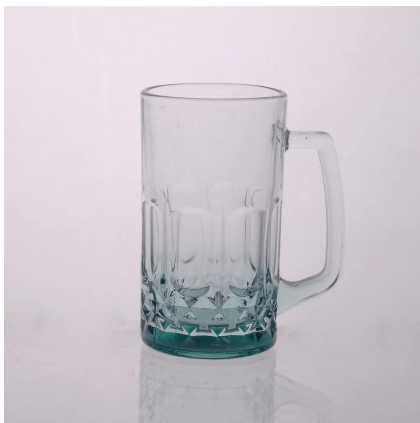

tasse en verre gravé

Product Details

	Aucune itme	SGJD150416021
	Taille	80 * 60 * 90mm
	Capacité	296ml
	Matériel	Hight verre blanc
	Artisanat	Soufflé machine
	Échantillon	7 jours
	Conditions de règlement	Dépôt de 30% par T / T à l'avance et le solde après montrant copie de L / C
	Certification	La salubrité des aliments, test de Lave-vaisselle, la FDA, LFGB
	Pour votre choix	1, de préférence l'impression de logo sur le corps de verre 2, de préférence de couleur peinte, givré, la galvanoplastie, logo laser pour la finition 3, emballage spécial comme pellicule rétractable, boîte-cadeau de couleur, boîte blanche, etc. 4, de préférence forme, la taille répondre à votre besoin

More Product Pictures

Similar Products Link

[chope de bière en relief](#)

[18 onces chope de bière en verre](#)

[verre tasse de lait avec photo](#)

Office & Sample Room

Factory Show

Les caractéristiques de mois en verre soufflé