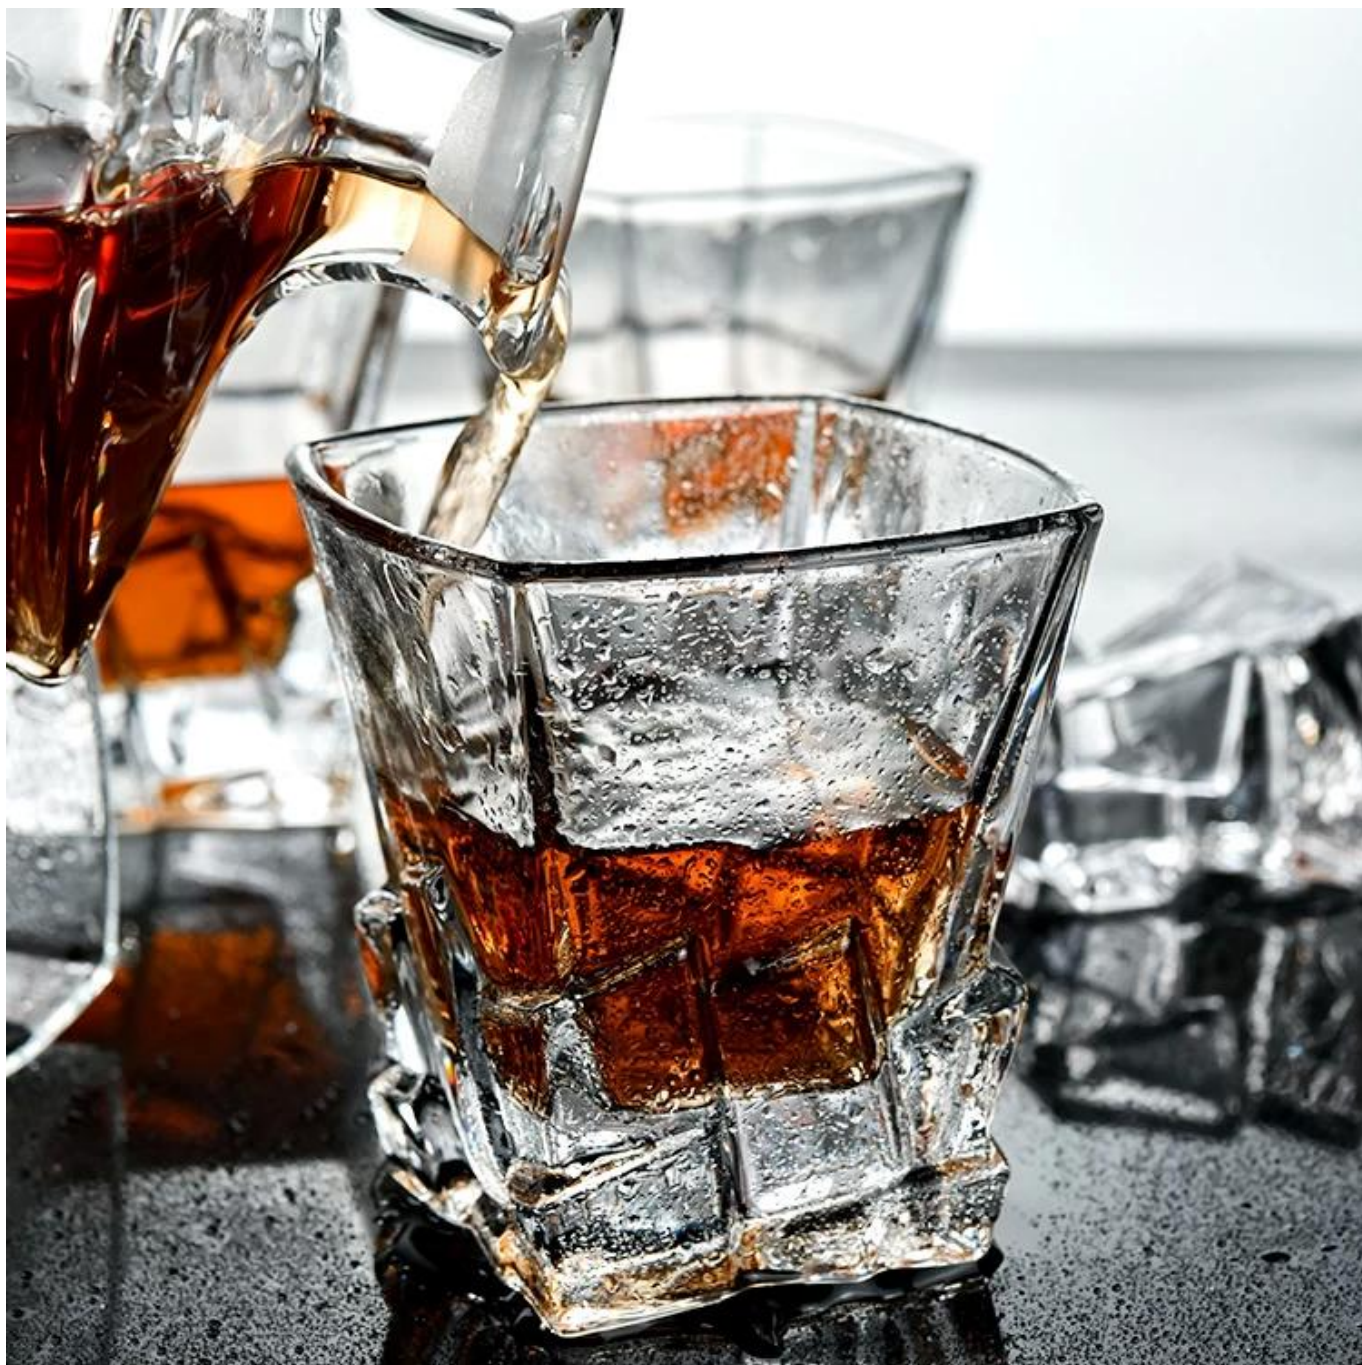

## Product Details

Numéro d'article	SGXX15060510
Matériel	matériau en verre blanc élevé
Processus	Fait à la machine
Temps d'échantillons	1. 5 jours s'il existe une forme et une taille de verre 2. 15 jours si besoin d'une nouvelle forme ou taille de verre
Emballage	Emballage normal, 4 pièces dans la boîte intérieure, 48 pièces par carton
Capacité du produit	500 000 ~ 1 000 000 pièces par mois
Heure de livraison	Dans les 35 jours après l'échantillon et la commande confirmés
Modalités de paiement	Acompte de 30% par T / T à l'avance et le solde contre la copie de B / L
Expédition	Par mer, par air, par Express et votre agent maritime est acceptable
caractéristiques du produit	1. Fabriqué à la main <a href="#">Wholesale verre de whisky</a> de haute qualité 2. Convient pour une utilisation à l'hôtel, à la maison, etc. 3. Il est respectueux de l'environnement 4. Rencontrez le test FDA et le test CA 65
Pour vos choix	1. Différentes conceptions et tailles pour le choix 2. Toute couleur peinte, gel, galvanoplastie, traitement de découpage au laser 3. Emballage spécial comme emballage rétractable, boîte-cadeau de couleur, boîte-cadeau blanche, etc. 4. Nous avons des travailleurs exclusifs pour le contrôle de la qualité 5. Nous avons un atelier et un entrepôt professionnels pour assurer le délai de livraison