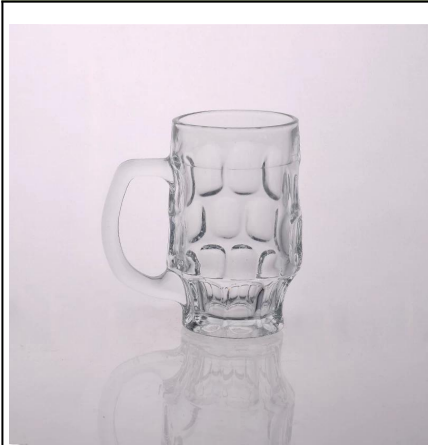

gros tasse de café

Product Details

	Aucune itme	SGYJ15060205
	Taille	72 * 61 * 90mm
	Capacité	230ml
	Matériel	Hight verre blanc
	Artisanat	Pressé machine
	Échantillon	7 jours
	Conditions de règlement	Dépôt de 30% par T / T à l'avance et le solde après montrant copie de L / C
	Certification	La salubrité des aliments, test de Lave-vaisselle, la FDA, LFGB
	Pour votre choix	1, de préférence l'impression de logo sur le corps de verre 2, de préférence de couleur peinte, givré, la galvanoplastie, logo laser pour la finition 3, emballage spécial comme pellicule rétractable, boîte-cadeau de couleur, boîte blanche, etc. 4, de préférence forme, la taille répondre à votre besoin

More Product Pictures

Similar Products Link

[chope de bière en relief](#)

[18 onces chope de bière en verre](#)

[verre tasse de lait avec photo](#)

Office & Sample Room

Factory Show

Les caractéristiques de mois en verre soufflé