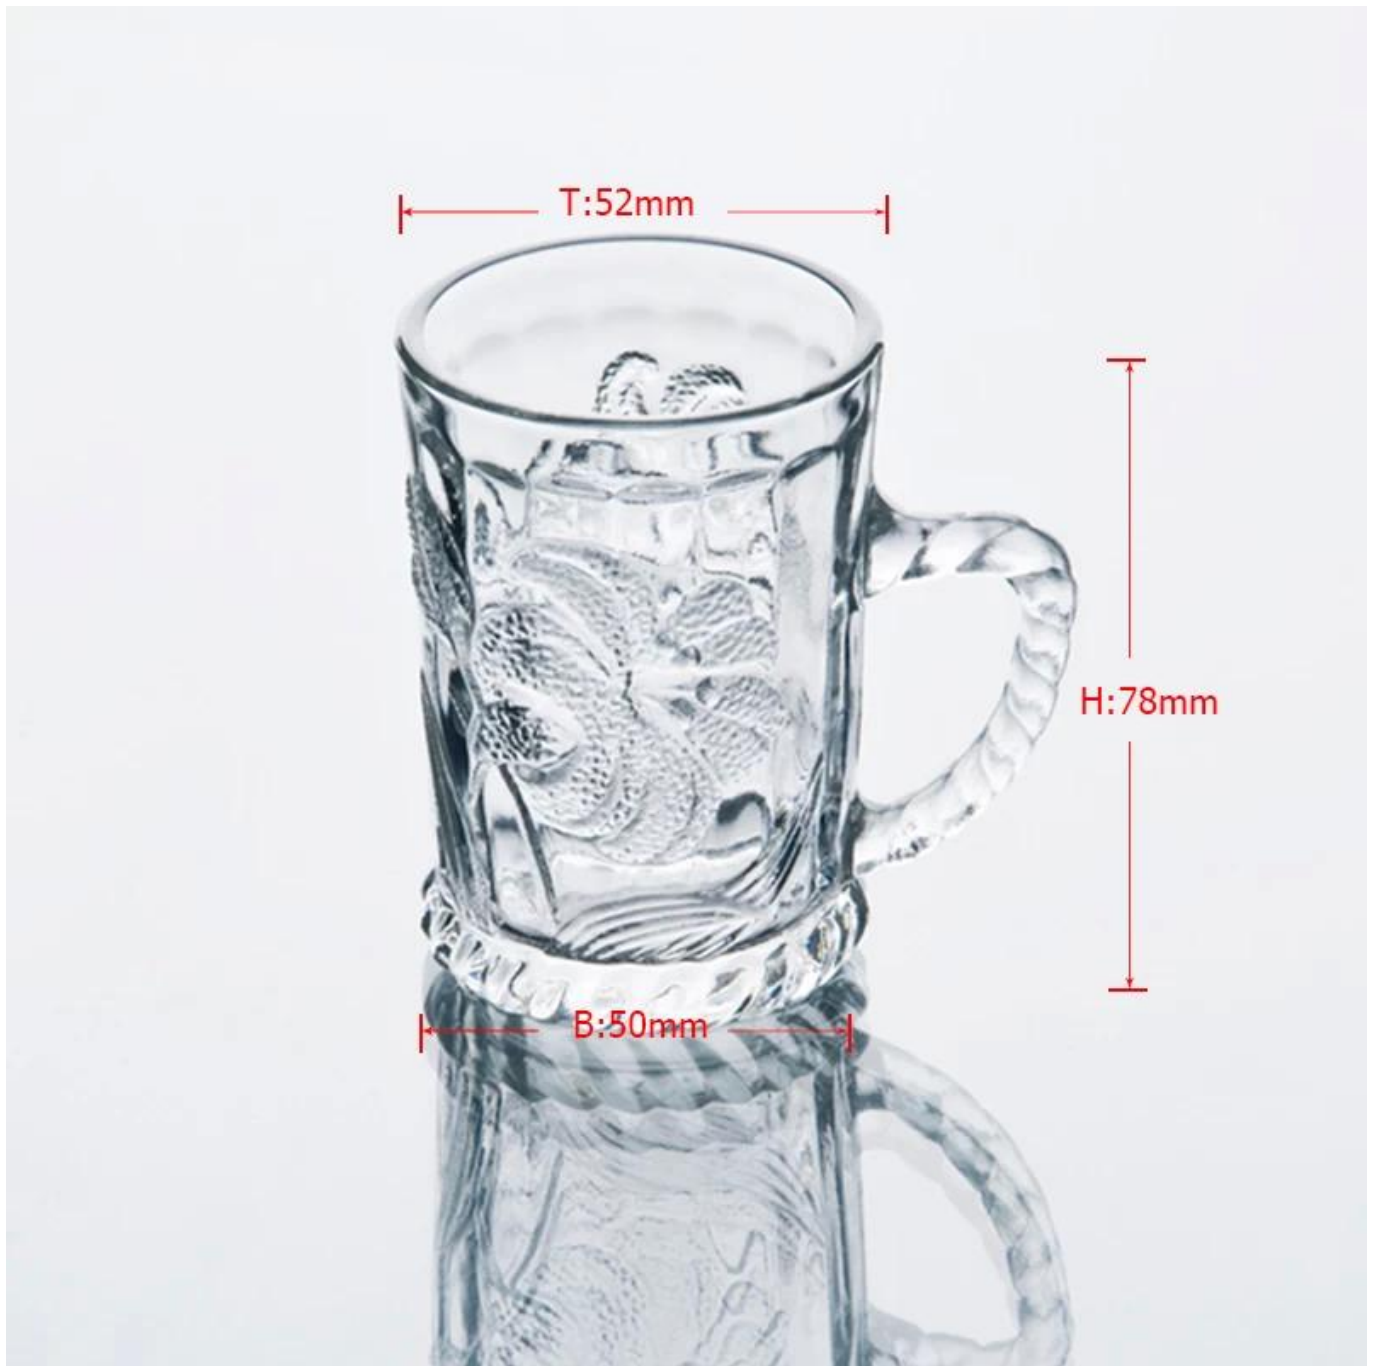

## Product detail:

Article n °	SZB20
Matériel	Haute verre blanc
Processus	Fait à la machine
Les échantillons de temps	<ol style="list-style-type: none"><li>1. 5 jours si à exister en forme et la taille du verre</li><li>2. 15 jours si besoin d'une nouvelle forme ou la taille du verre</li></ol>
Emballage	Emballage normal, 4 pcs en boîte intérieure, 48 pcs par carton
Capacité de produit	500000 ~ 1.000.000 pièces par mois
Délai de livraison	Dans les 35 jours après l'échantillon et de l'ordre confirmé
Conditions de paiement	Dépôt de 30% par T / T à l'avance et l'équilibre contre la copie de B / L
Expédition	Par la mer, par avion, par Express et votre agent d'expédition est acceptable
Caractéristiques du produit	<ol style="list-style-type: none"><li>1. Fait à la machine <b>verre à boire</b> avec une haute qualité</li><li>2. Convient pour utilisé dans l'hôtel, la maison, etc.</li><li>3. Il est respectueux de l'environnement</li><li>4. Rencontrez CE &amp; amp; FDA Test &amp; amp; CA 65 essais</li></ol>
Pour vos choix	<ol style="list-style-type: none"><li>1. Différents modèles et tailles pour le choix</li><li>2. couleurs .Tout peint, gel, plaquent, laser motif traitement de sculpteur</li><li>3. Forfait spécial comme pellicule rétractable, boîte-cadeau de couleur, boîte cadeau blanche, etc.</li><li>4. Nous avons des travailleurs exclusifs pour le contrôle de la qualité</li><li>5. Nous avons atelier professionnel et un entrepôt pour assurer le délai de livraison</li></ol>

## Product show:

[hauteur tasse en verre blanc](#)

[tasse en verre de l'eau claire](#)

[tasse en verre gros](#)

 **Company show:**

se il vous plaît visitez notre site Web: <http://www.okcandle.com/>

Ou ici peut aider à vous en savez plus sur nous: [FAQ](#)