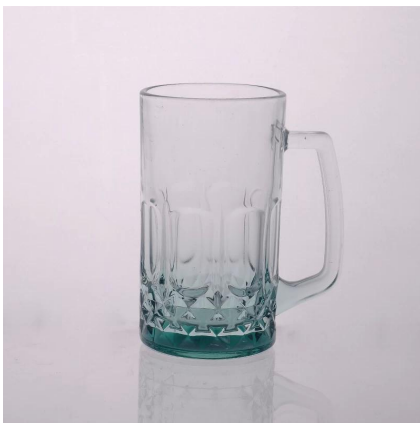

# bière claire chope de bière en verre

## Product Details

Aucune itme	SGJD150416028
Taille	80 * 80 * 143mm
Capacité	492ml
Matériel	Hight verre blanc
Artisanat	Soufflé machine
Échantillon	7 jours
Conditions de règlement	Dépôt de 30% par T / T à l'avance et le solde après montrant copie de L / C
Certification	La salubrité des aliments, test de Lave-vaisselle, la FDA, LFGB
Pour votre choix	<ol style="list-style-type: none"><li>1, de préférence l'impression de logo sur le corps de verre</li><li>2, de préférence de couleur peinte, givré, la galvanoplastie, logo laser pour la finition</li><li>3, emballage spécial comme pellicule rétractable, boîte-cadeau de couleur, boîte blanche, etc.</li><li>4, de préférence forme, la taille répondre à votre besoin</li></ol>

## More Product Pictures

Similar Products Link

[chope de bière en relief](#)

[18 onces chope de bière en verre](#)

[verre tasse de lait avec photo](#)