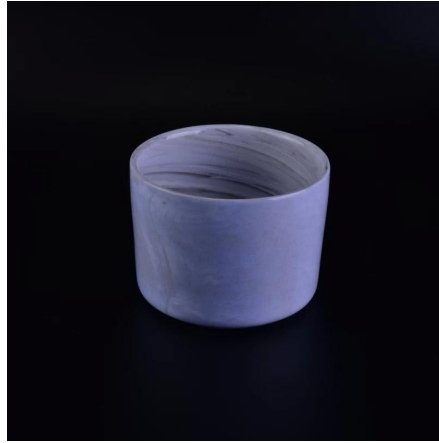

More Product Pictures

[Similar Products Link](#)

Office & Sample Room

[Shenzhen Sunny Glassware Co., Ltd](#) A été créé en 1992. Nous Dans ce secteur depuis plus de 20 ans, Un fabricant professionnel, nous nous sommes spécialisés dans la conception La verrerie, la fabrication de verrerie ainsi que l'exportation. notre Gamme de produits allant de la main à la machine. nous Déjà produit des produits abondants tels que [Verres de verre, verre de borosilicate, verre de verre, Vase, bol, bougeoir, vaisselle, cendrier, tabkeware, Verre à goutte, etc..](#) Tous les verres de consommation quotidienne, Il ya plus de 4.000 styles différents. Nous avons une excellente Équipe de conception pour la création de produits innovants et stricte Team QC Pour l'assurance qualité. OEM / ODM serverice sont pris en charge comme bien.