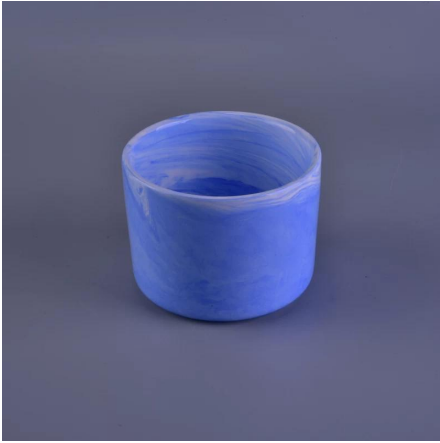

Office & Sample Room

[Shenzhen Sunny Glassware Co., Ltd](#) A été créé en 1992. Nous Dans ce secteur depuis plus de 20 ans, Un fabricant professionnel, nous nous sommes spécialisés dans la conception La verrerie, la fabrication de verrerie ainsi que l'exportation. notre Gamme de produits allant de la main à la machine. nous Déjà produit des produits abondants tels que [Verres de verre, verre de borosilicate, verre de verre, Vase, bol, bougeoir, vaisselle, cendrier, tabkeware, Verre à goutte, etc..](#) Tous les verres de consommation quotidienne, Il ya plus de 4.000 styles différents. Nous avons une excellente Équipe de conception pour la création de produits innovants et stricte Team QC Pour l'assurance qualité. OEM / ODM serverice sont pris en charge comme bien.