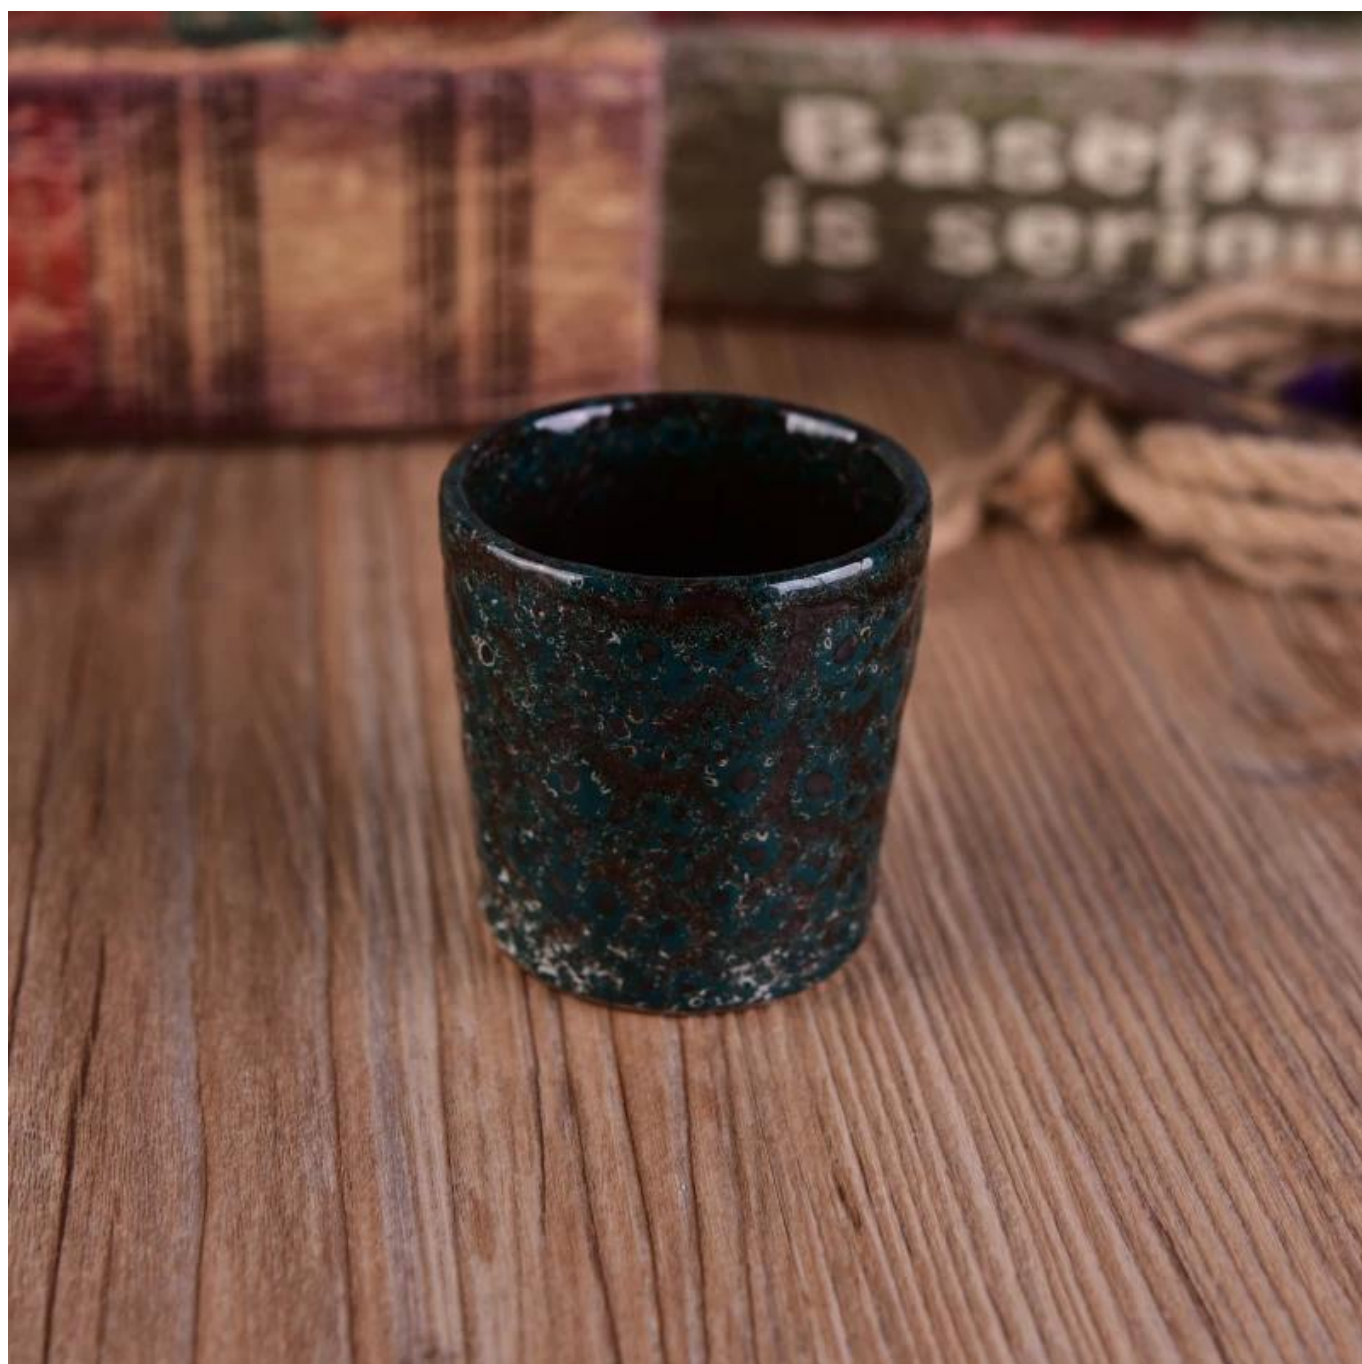

1. ---
1. Les supports en céramique de canlde peuvent être employés dans la décoration de mariage, la décoration à la maison, le parti, l'ect de banquet,
  2. Ce contenant de bougie est très grand comme une pièce maîtresse magnifique pour un événement
  3. Les pots de bougie de poterie peuvent décorer votre à l'intérieur et à l'extérieur avec ce support de bougie en céramique de décoration de maison de glaçage de Transmutation de Bling bling.
  4. La bougie en céramique Est un cadeau merveilleux que les chaleurs et autres événements.

More Product Pictures