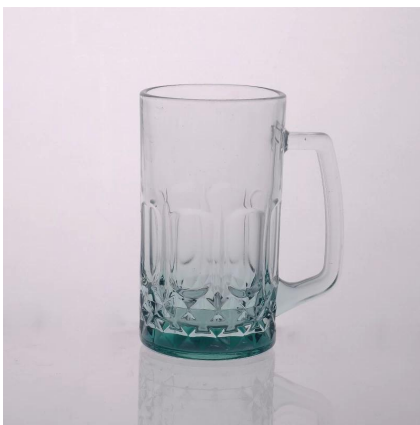

petit-déjeuner tasse de café / tasse de lait en verre avec poignée

Product Details

	Aucune itme	SGZW15040901
	Taille	73 * 42 * 87mm
	Capacité	220ml
	Matériel	Hight verre blanc
	Artisanat	Soufflé machine
	Échantillon	7 jours
	Conditions de règlement	Dépôt de 30% par T / T à l'avance et le solde après montrant copie de L / C
Certification	La salubrité des aliments, test de Lave-vaisselle, la FDA, LFGB	
Pour votre choix	<ol style="list-style-type: none">1, de préférence l'impression de logo sur le corps de verre2, de préférence de couleur peinte, givré, la galvanoplastie, logo laser pour la finition3, emballage spécial comme pellicule rétractable, boîte-cadeau de couleur, boîte blanche, etc.4, de préférence forme, la taille répondre à votre besoin	

More Product Pictures

Similar Products Link

[chope de bière en relief](#)

[18 onces chope de bière en verre](#)

[verre tasse de lait avec photo](#)

Office & Sample Room

Factory Show

Les caractéristiques de mois en verre soufflé